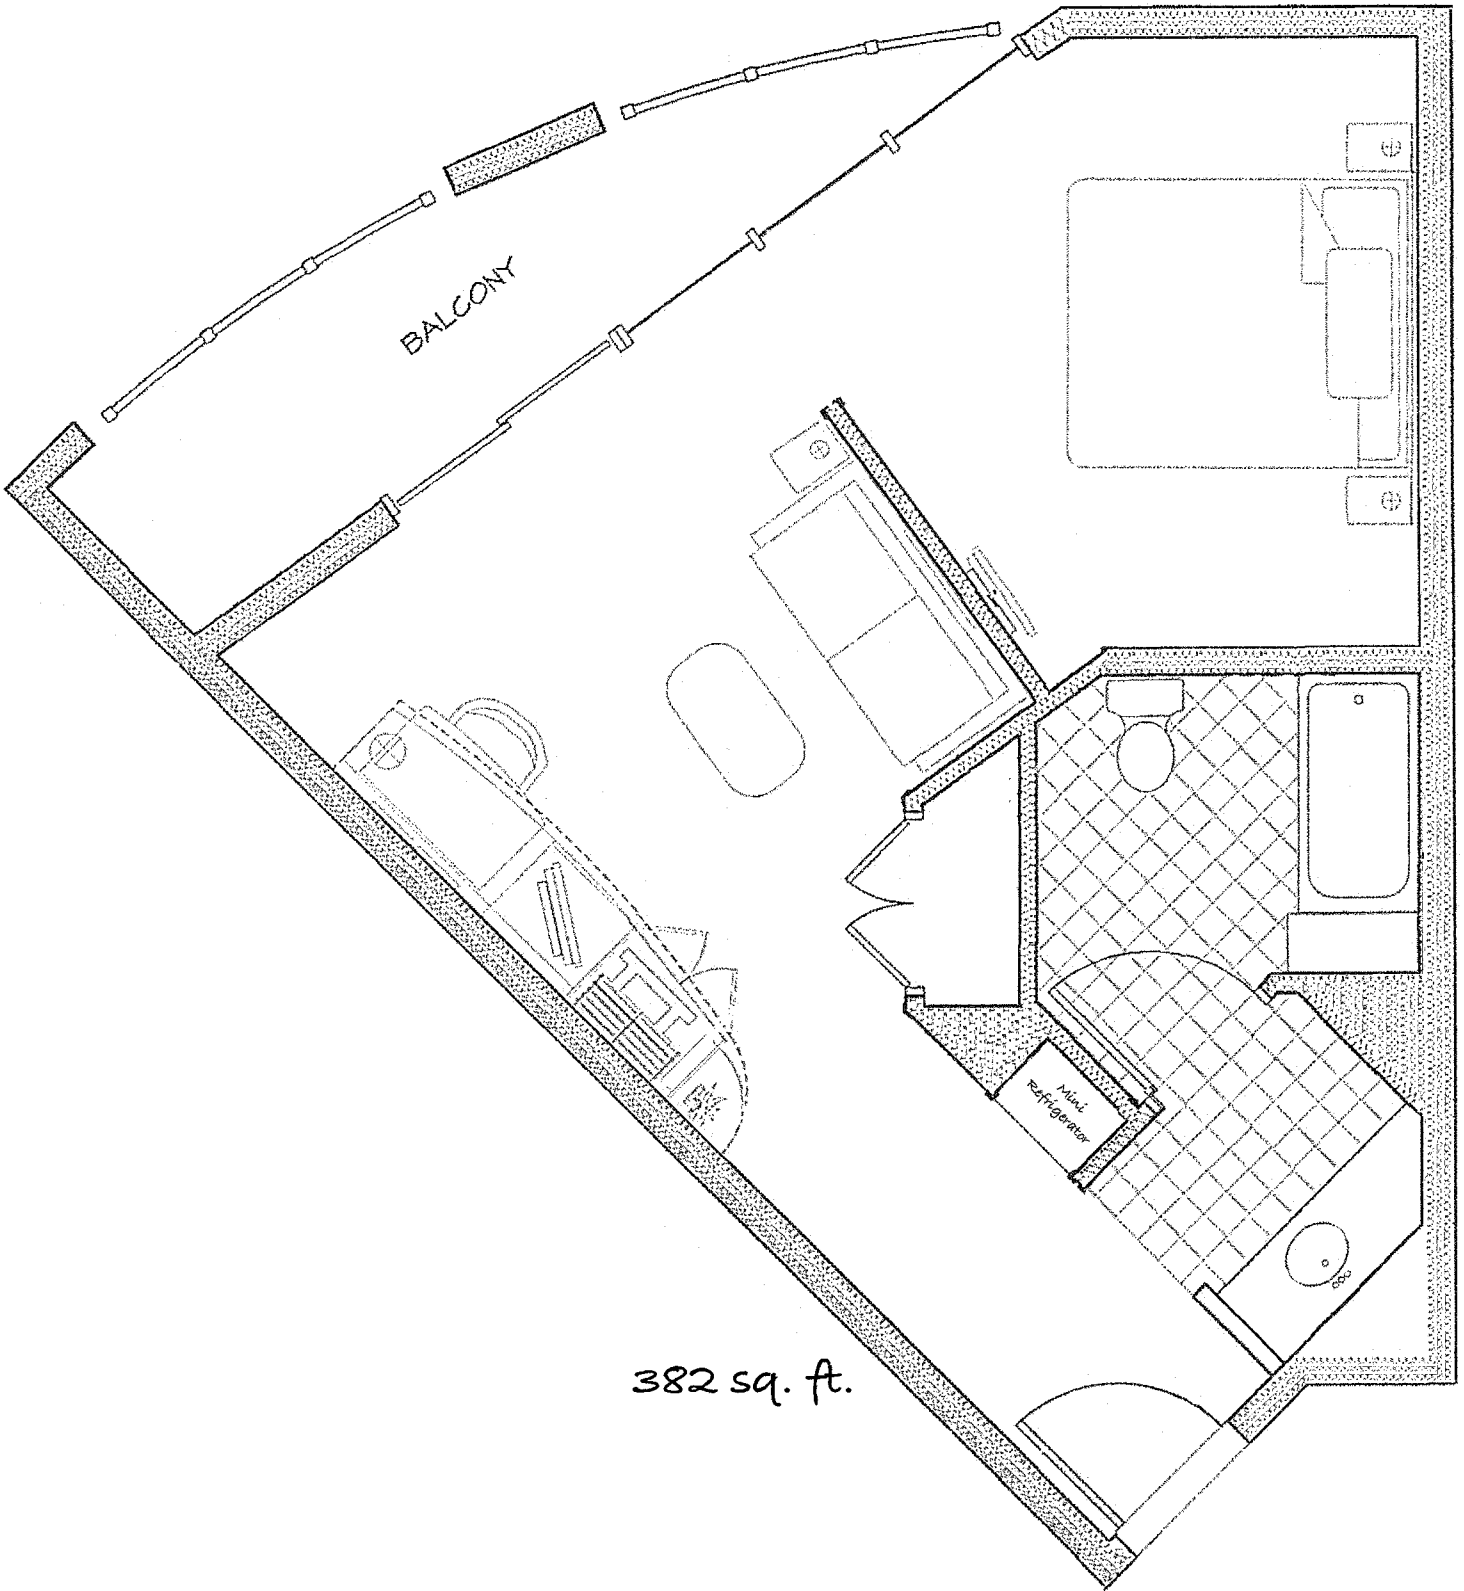

Junior Suite

382 sq. ft.