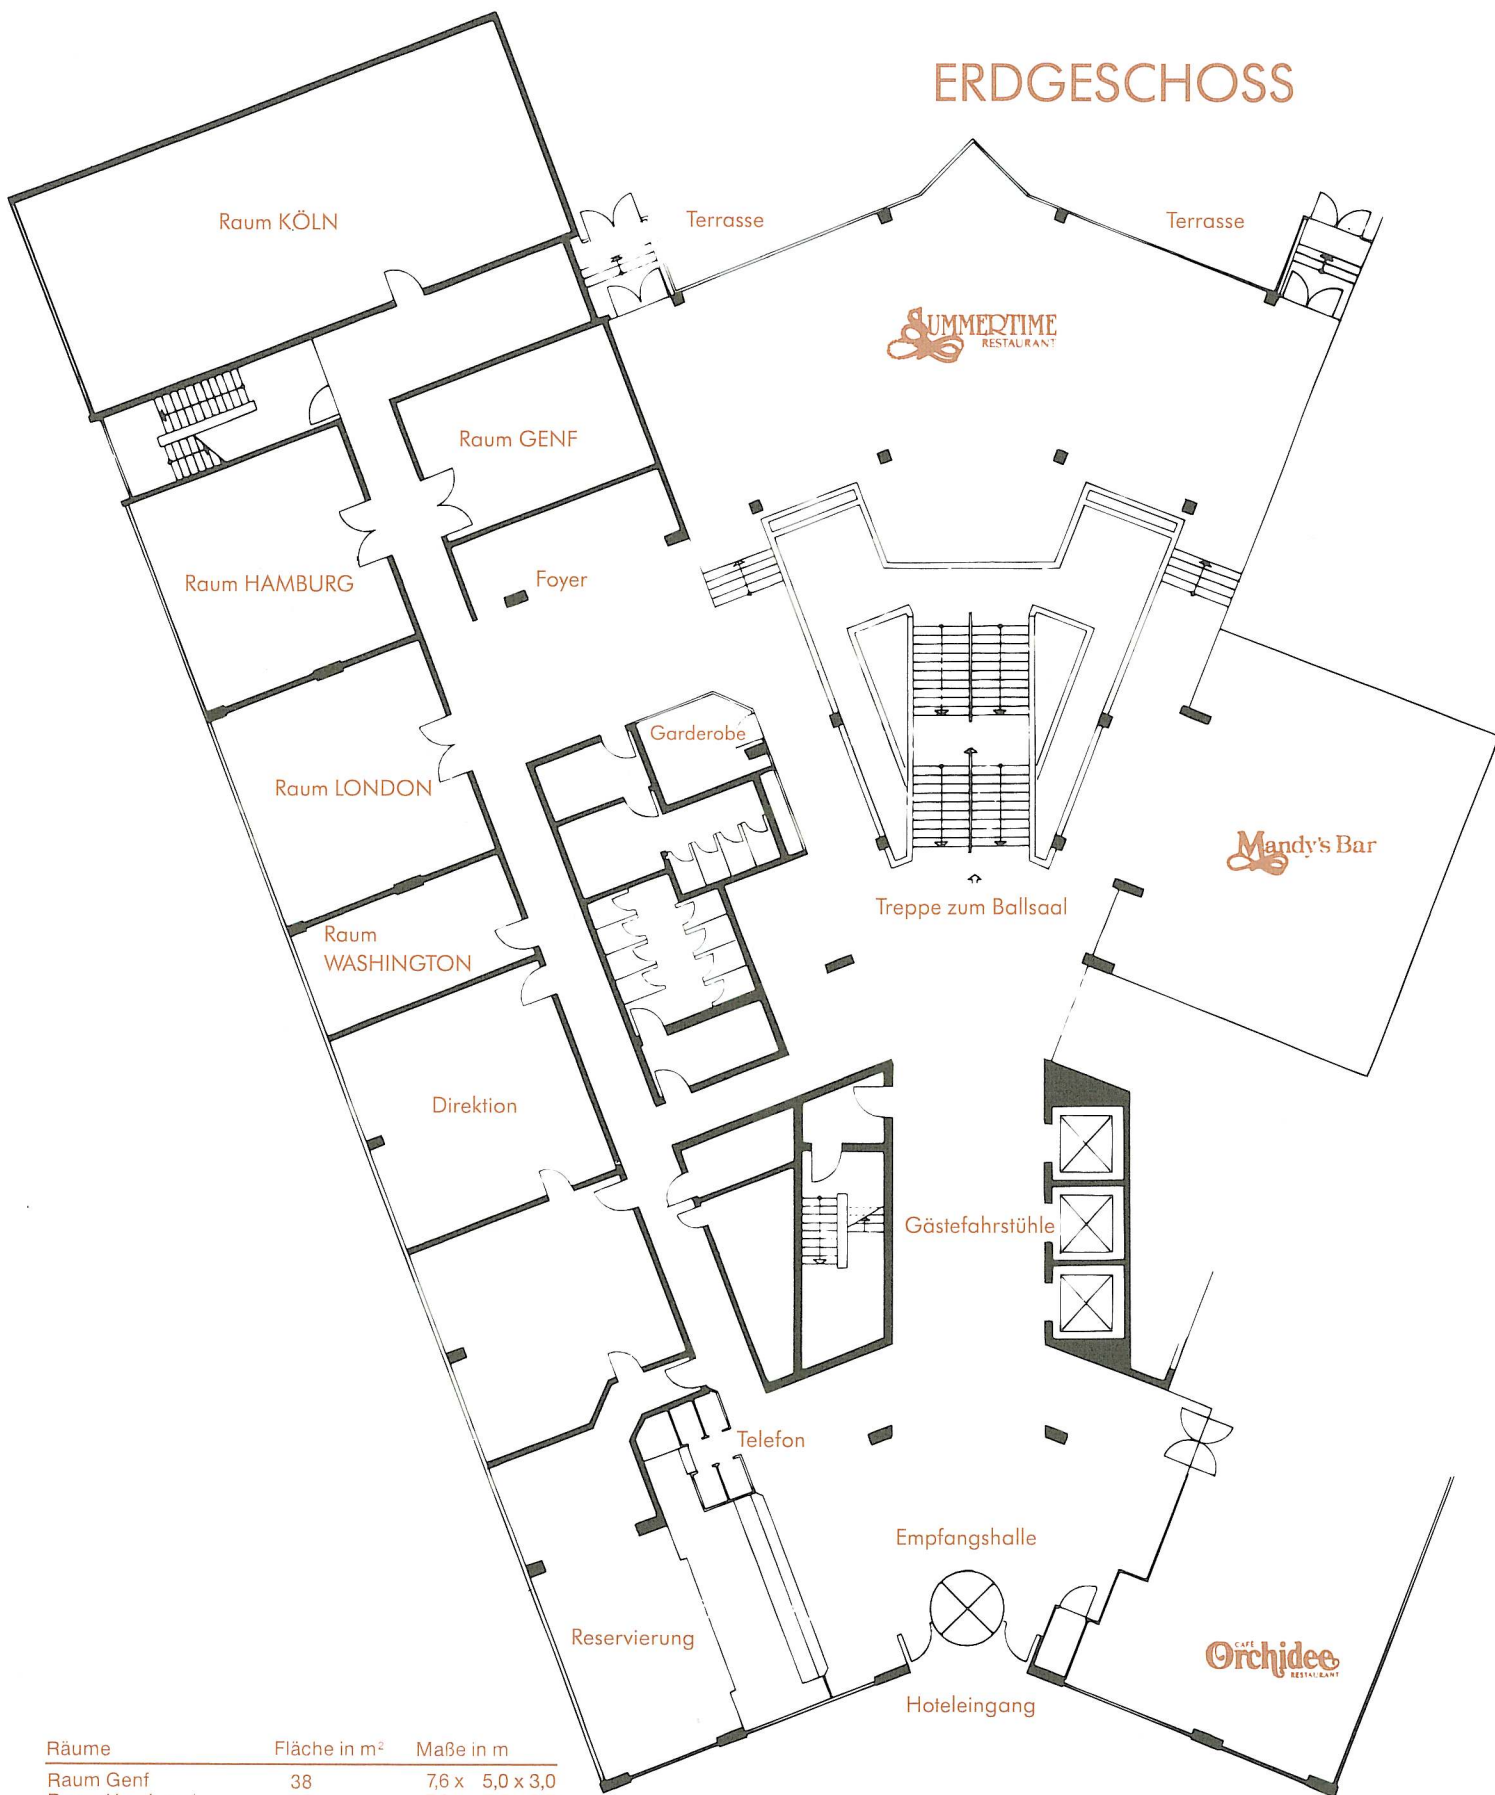

# ERDGESCHOSS

Räume	Fläche in m <sup>2</sup>	Maße in m
Raum Genf	38	7,6 x 5,0 x 3,0
Raum Hamburg*	56	7,6 x 7,5 x 3,0
Raum London*	55	7,6 x 7,3 x 3,0
Raum Washington*	27	7,6 x 3,5 x 3,0
Raum Köln*	136	7,8 x 17,5 x 3,0

\* Räume mit Tageslicht

# 1. UNTERGESCHOSS

Räume	Fläche in m <sup>2</sup>	Maße in m
Spiegelsaal	395	16,0 x 25,5 x 3,3
A	100	16,0 x 6,5 x 3,3
B	185	16,0 x 12,0 x 3,3
C	110	16,0 x 7,0 x 3,3