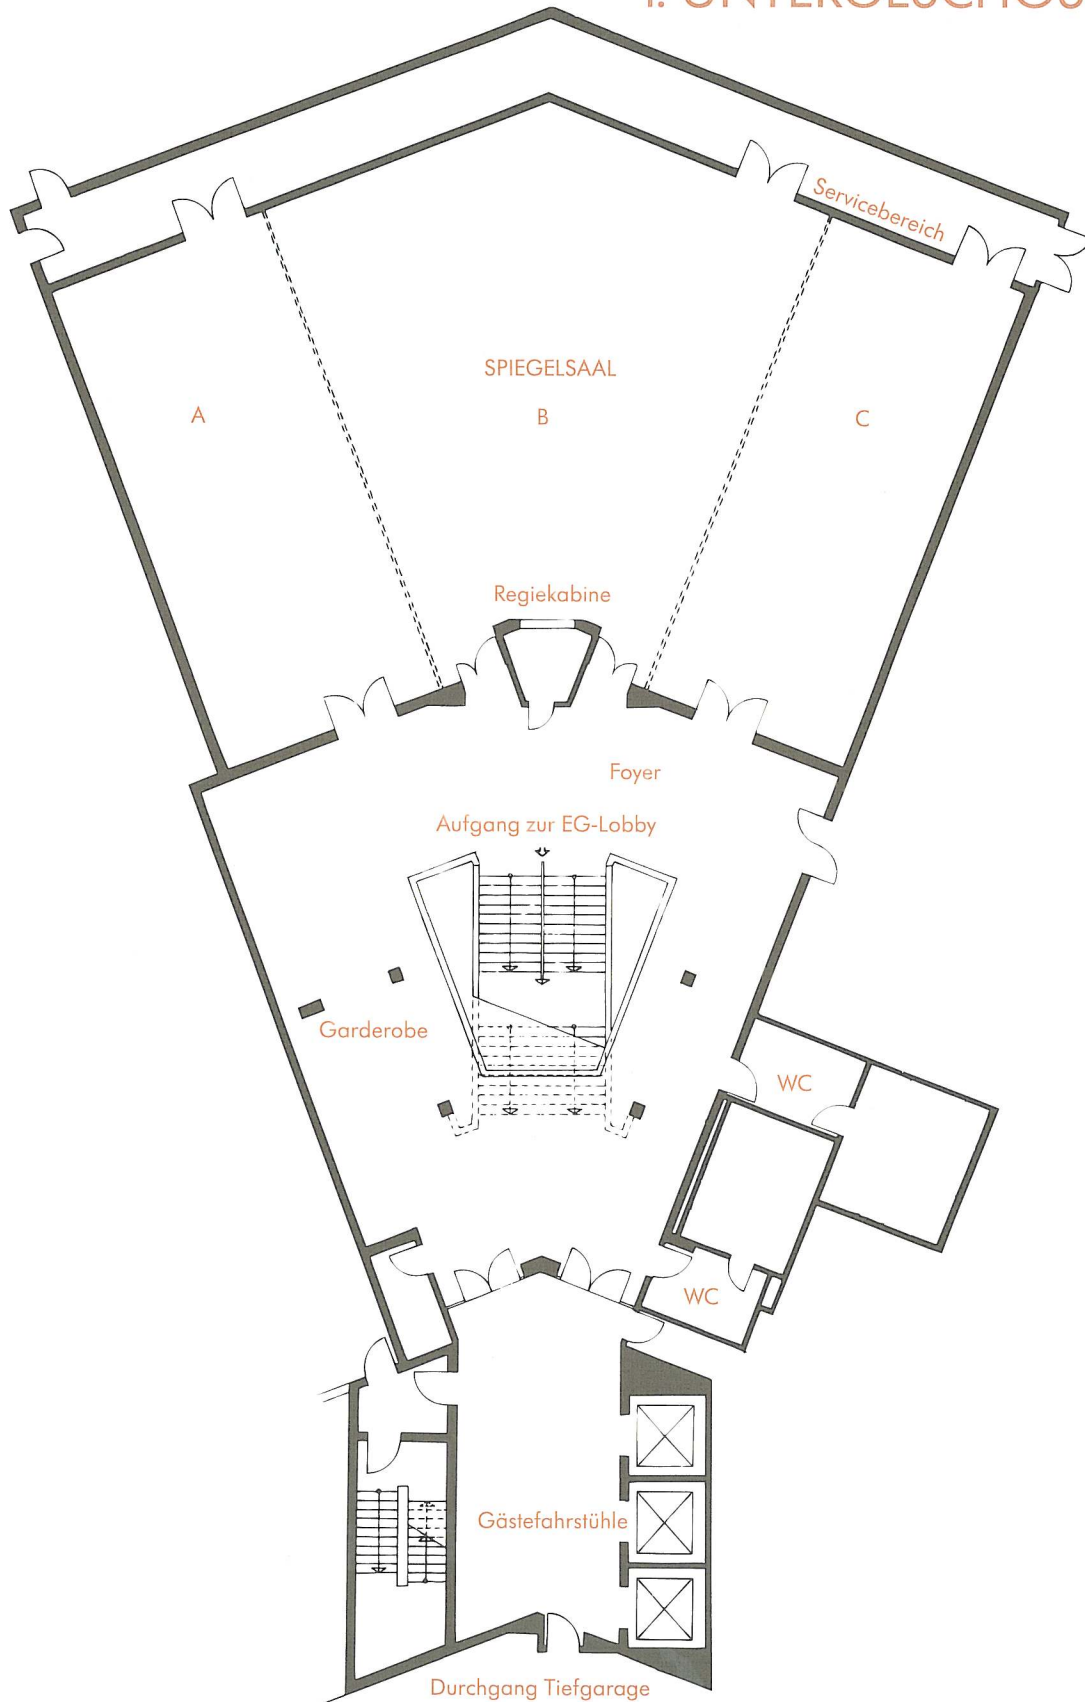

# ERDGESCHOSS

Räume	Fläche in m <sup>2</sup>	Maße in m
Raum Genf	38	7,6 x 5,0 x 3,0
Raum Hamburg*	56	7,6 x 7,5 x 3,0
Raum London*	55	7,6 x 7,3 x 3,0
Raum Washington*	27	7,6 x 3,5 x 3,0
Raum Köln*	136	7,8 x 17,5 x 3,0

\* Räume mit Tageslicht

# 1. UNTERGESCHOSS

Räume	Fläche in m <sup>2</sup>	Maße in m
Spiegelsaal	395	16,0 x 25,5 x 3,3
A	100	16,0 x 6,5 x 3,3
B	185	16,0 x 12,0 x 3,3
C	110	16,0 x 7,0 x 3,3