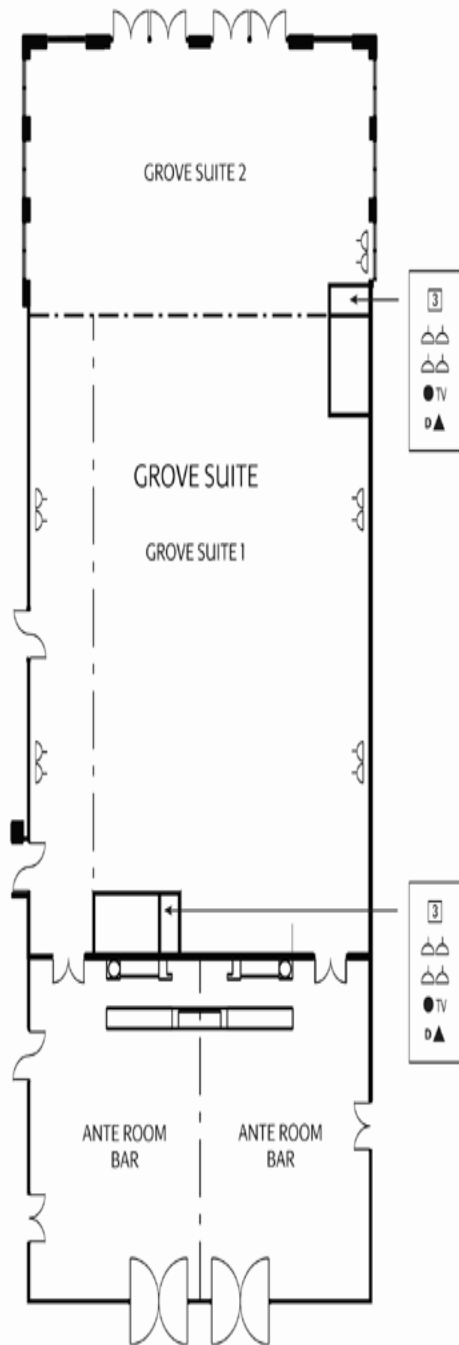

GROVE SUITE (ground floor)

1 0 1 2 3 4

SCALE: 1CM = 1 METRE (1:100)

<ul style="list-style-type: none"> <li>● LIGHTING</li> <li>☐ 3 PHASE SUPPLY</li> <li>△ POWER POINT - 13 AMP</li> <li>● TV POINT</li> </ul>	<ul style="list-style-type: none"> <li>▲ DATA POINT</li> <li>▬ WINDOW OR GLAZED SCREEN</li> <li>2 DOUBLE 13A POWER POINTS</li> <li>3 DATA/TELEPHONE POINTS</li> <li>1 COAXIAL POINT</li> </ul>
--	--

Leicester Marriott® Hotel  
 Smith Way,  
 Grove Park,  
 Enderby  
 Leicester,  
 England LE19 1SW  
 United Kingdom