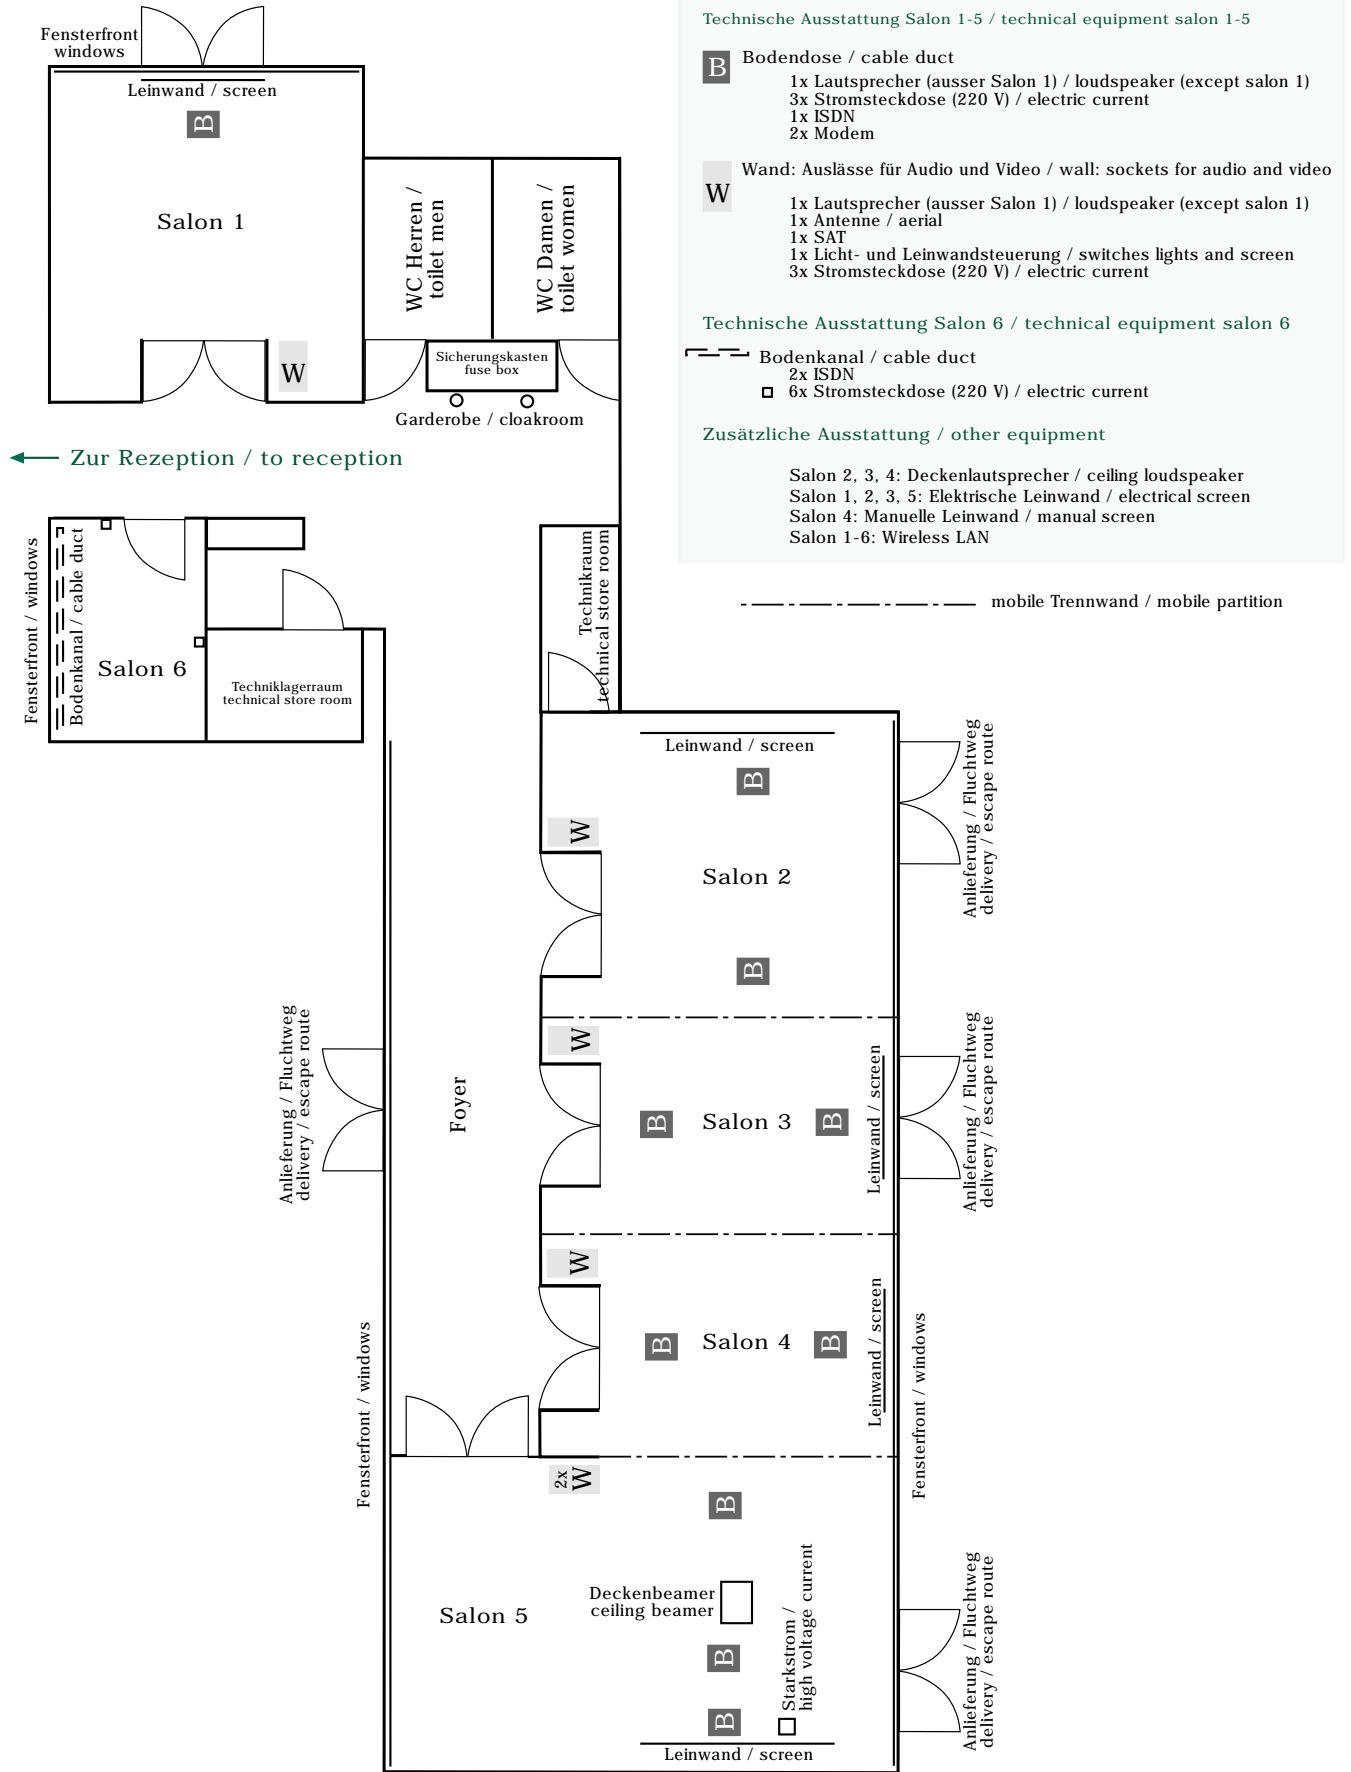

Tagungsräume / meetingrooms

Erdgeschoß / ground floor

Courtyard by Marriott Graz

Tagungsräume / meetingrooms  
Erdgeschoß / ground floor

- Technische Ausstattung Salon 1-5 / technical equipment salon 1-5**
- B** Bodendose / cable duct
    - 1x Lautsprecher (ausser Salon 1) / loudspeaker (except salon 1)
    - 3x Stromsteckdose (220 V) / electric current
    - 1x ISDN
    - 2x Modem
  - W** Wand: Auslässe für Audio und Video / wall: sockets for audio and video
    - 1x Lautsprecher (ausser Salon 1) / loudspeaker (except salon 1)
    - 1x Antenne / aerial
    - 1x SAT
    - 1x Licht- und Leinwandsteuerung / switches lights and screen
    - 3x Stromsteckdose (220 V) / electric current
- Technische Ausstattung Salon 6 / technical equipment salon 6**
-  Bodenkana / cable duct
    - 2x ISDN
    -  6x Stromsteckdose (220 V) / electric current
- Zusätzliche Ausstattung / other equipment**
- Salon 2, 3, 4: Deckenlautsprecher / ceiling loudspeaker
  - Salon 1, 2, 3, 5: Elektrische Leinwand / electrical screen
  - Salon 4: Manuelle Leinwand / manual screen
  - Salon 1-6: Wireless LAN

Zur Rezeption / to reception ↑

----- mobile Trennwand / mobile partition