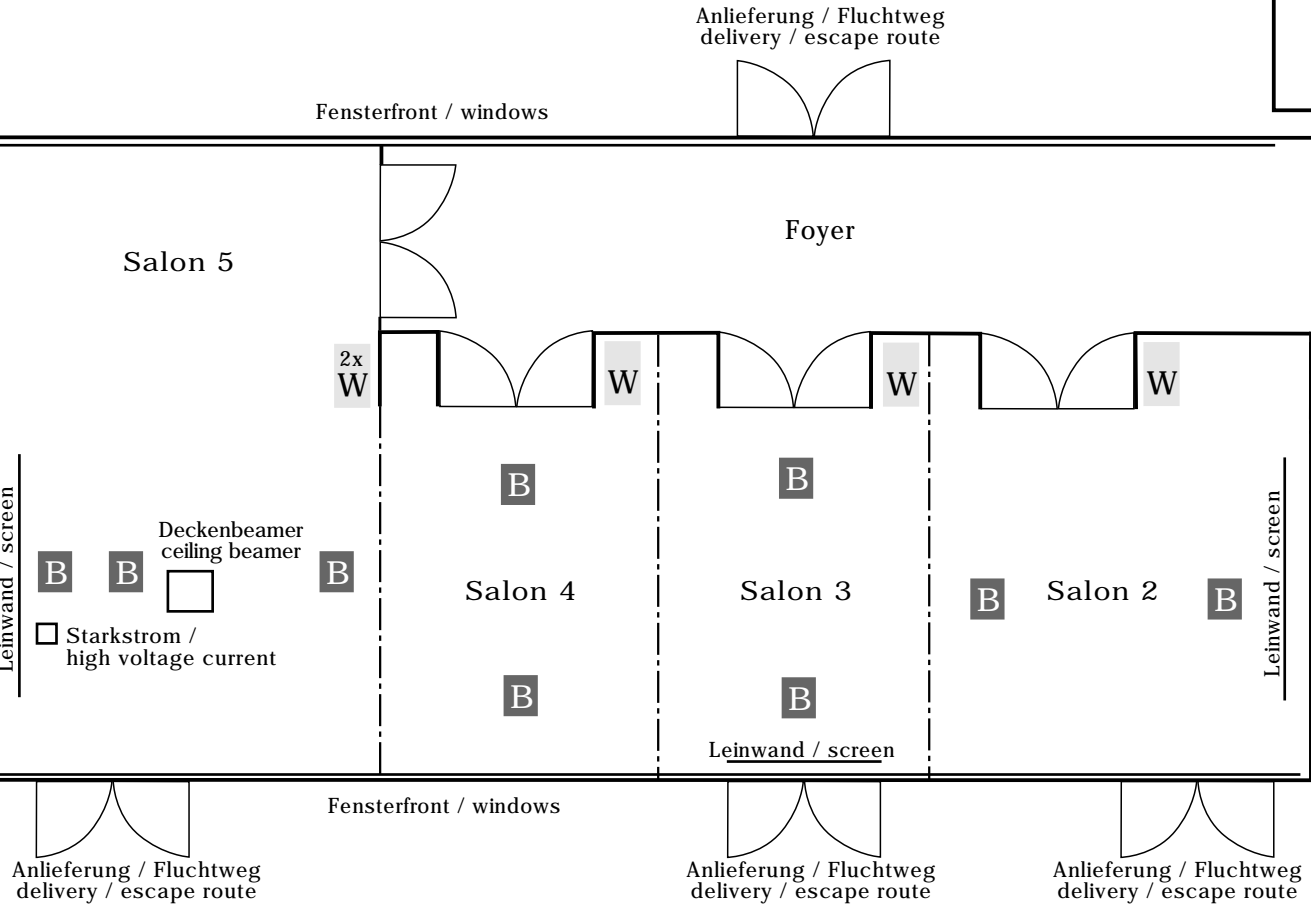

Tagungsräume / meetingrooms

Erdgeschoß / ground floor

Courtyard by Marriott Graz

Tagungsräume / meetingrooms  
Erdgeschoß / ground floor

- Technische Ausstattung Salon 1-5 / technical equipment salon 1-5**
- B** Bodendose / cable duct
    - 1x Lautsprecher (ausser Salon 1) / loudspeaker (except salon 1)
    - 3x Stromsteckdose (220 V) / electric current
    - 1x ISDN
    - 2x Modem
  - W** Wand: Auslässe für Audio und Video / wall: sockets for audio and video
    - 1x Lautsprecher (ausser Salon 1) / loudspeaker (except salon 1)
    - 1x Antenne / aerial
    - 1x SAT
    - 1x Licht- und Leinwandsteuerung / switches lights and screen
    - 3x Stromsteckdose (220 V) / electric current
- Technische Ausstattung Salon 6 / technical equipment salon 6**
-  Bodenkana / cable duct
    - 2x ISDN
    -  6x Stromsteckdose (220 V) / electric current
- Zusätzliche Ausstattung / other equipment**
- Salon 2, 3, 4: Deckenlautsprecher / ceiling loudspeaker
  - Salon 1, 2, 3, 5: Elektrische Leinwand / electrical screen
  - Salon 4: Manuelle Leinwand / manual screen
  - Salon 1-6: Wireless LAN

Zur Rezeption / to reception ↑

----- mobile Trennwand / mobile partition