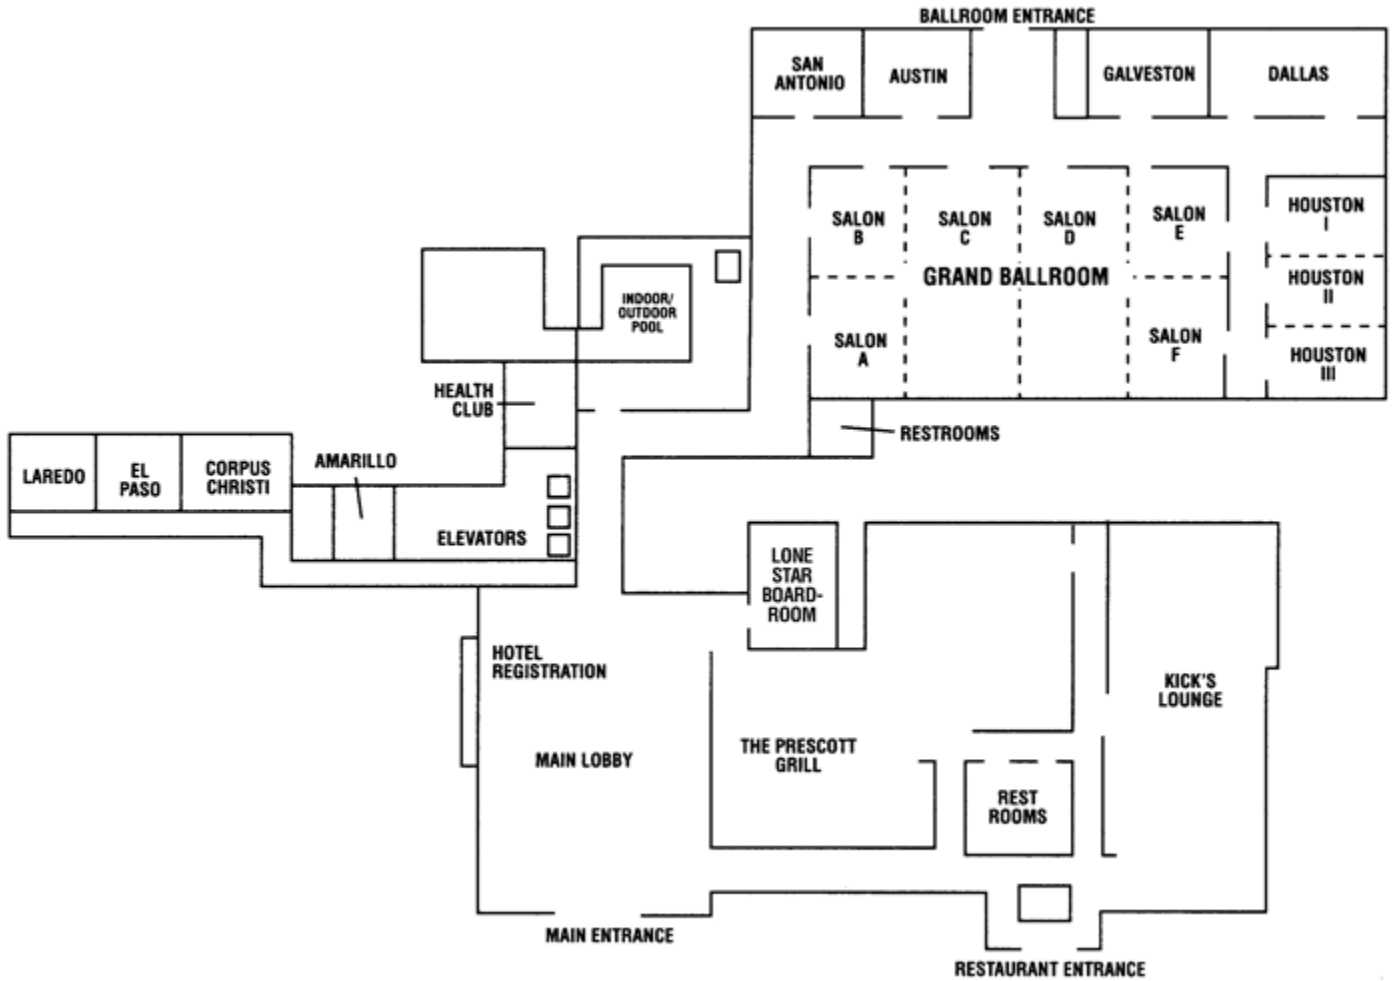

Houston Marriott North

255 N Sam Houston Pkwy East
Houston, Texas 77060 USA
Phone: 1-281-875-4000
Fax: 1-281-875-6208
Sales: 1-281-875-4000 ext. 633
Sales fax: 1-281-873-5956

Floor Plan

Capacity Chart

Meeting Rooms	LxWxH	Sq. Feet	Theater	Schoolroom	Conference	UShape	Reception	Banquet
Grand Ballroom	117x54x14	6,318	700	450	700	150	800	530
Salon A	27x27x13	729	70	40	60	25	80	50
Salon B	27x27x13	729	70	40	60	25	80	50
Salon E	27x27x13	729	70	40	60	25	80	50
Salon F	27x27x13	729	70	40	60	25	80	50
Salon C	31x54x14	1,674	200	110	200	50	200	150
Salon D	31x54x14	1,674	200	110	200	50	200	150
San Antonio	25x24x9	600	60	30	20	20	60	40
Austin	26x24x9	624	60	30	20	20	60	40
Galveston	26x24x9	624	60	30	20	20	60	40
Dallas	24x44x9	1,056	80	54	35	40	100	70
Houston I	30x22x9	660	60	35	20	20	70	50
Houston II	30x22x9	660	60	35	20	20	70	50
Houston III	30x22x9	660	60	35	20	20	70	50
Houston I, II, & III (combined)	30x67x9	2,010	200	120	45	60	210	150
Amarillo	20x18x9	360	20	18	12	12	20	20
Corpus Christi	26x18x9	468	30	24	18	18	30	30
Lone Star	32x18x10	576	30	20	15	16	40	20
El Paso	24x18x9	432	30	24	18	18	30	30
Laredo	24x18x9	432	30	24	18	18	30	30