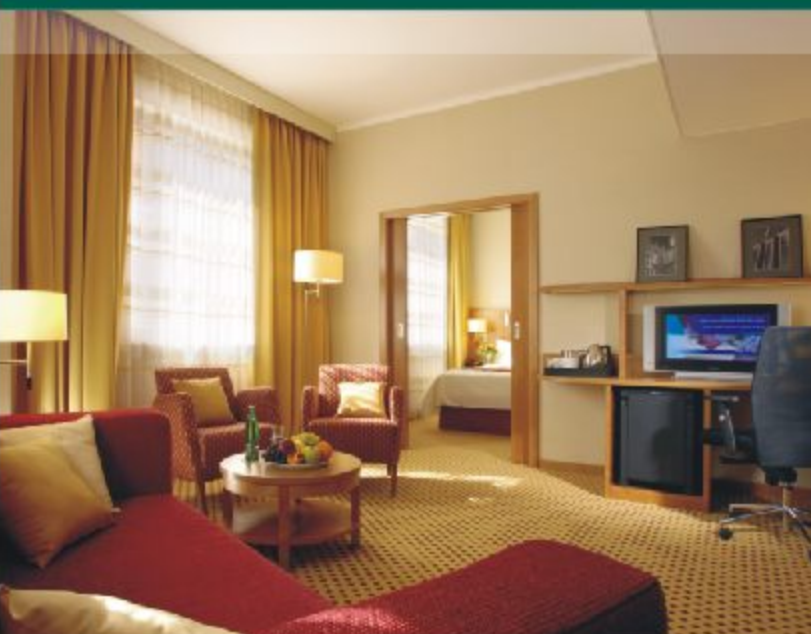

Plzeň, Česká Republika

Courtyard by Marriott Plzeň

... seeing you as a friend

...seeing you as a friend

Courtyard. Naše pokoje byly vytvořeny pro Vás!

Vybavení pokojů:

Vysokorychlostní internet včetně bezdrátového připojení
Telefon s přímou volbou
Sada na přípravu kávy a čaje
Lednice
Trezor
Vysoušeč vlasů
Žehlicí souprava
Župan a pantofle (na požádání)
Velký pracovní stůl s ergonomickou židlí
23-palcová plochá televize
Nejnovější bezpečnostní a protipožární systémy
Individuálně ovládaná klimatizace