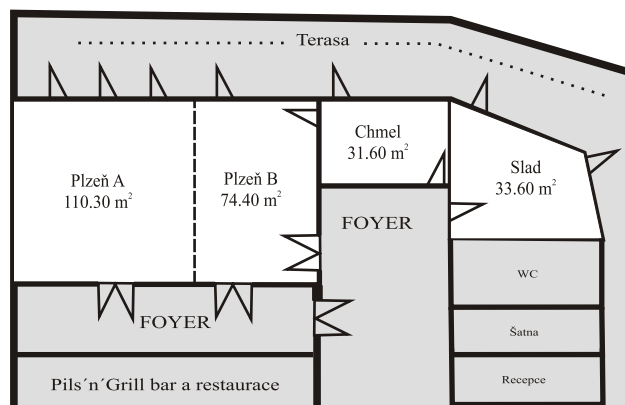

Konferenční prostory

Hotel nabízí hlavní sál rozdělitelný na 2 části a 2 menší konferenční místnosti s celkovou kapacitou 250 m² (nezahrnuje předsálí). Ze všech konferenčních prostor je možný přímý vstup na venkovní terasu a do zahrady.

Konferenční místnost	Rozměry (m)	Plocha (m ²)	Gala večeře	Koktejl	Kabaret	Škola	Dívallo	U-forma	Blok
Plzeň	10,25 x 18,00	184,50	156	215	78	134	214	55	52
Plzeň A	10,25 x 10,76	110,30	84	130	42	69	116	36	28
Plzeň B	10,25 x 7,16	73,40	48	85	24	48	72	27	26
Chmel	4,65 x 6,80	31,60	16	30	n/a	14	30	n/a	16
Slad	3,94 x 7,48	33,60	20	40	n/a	13	31	n/a	20