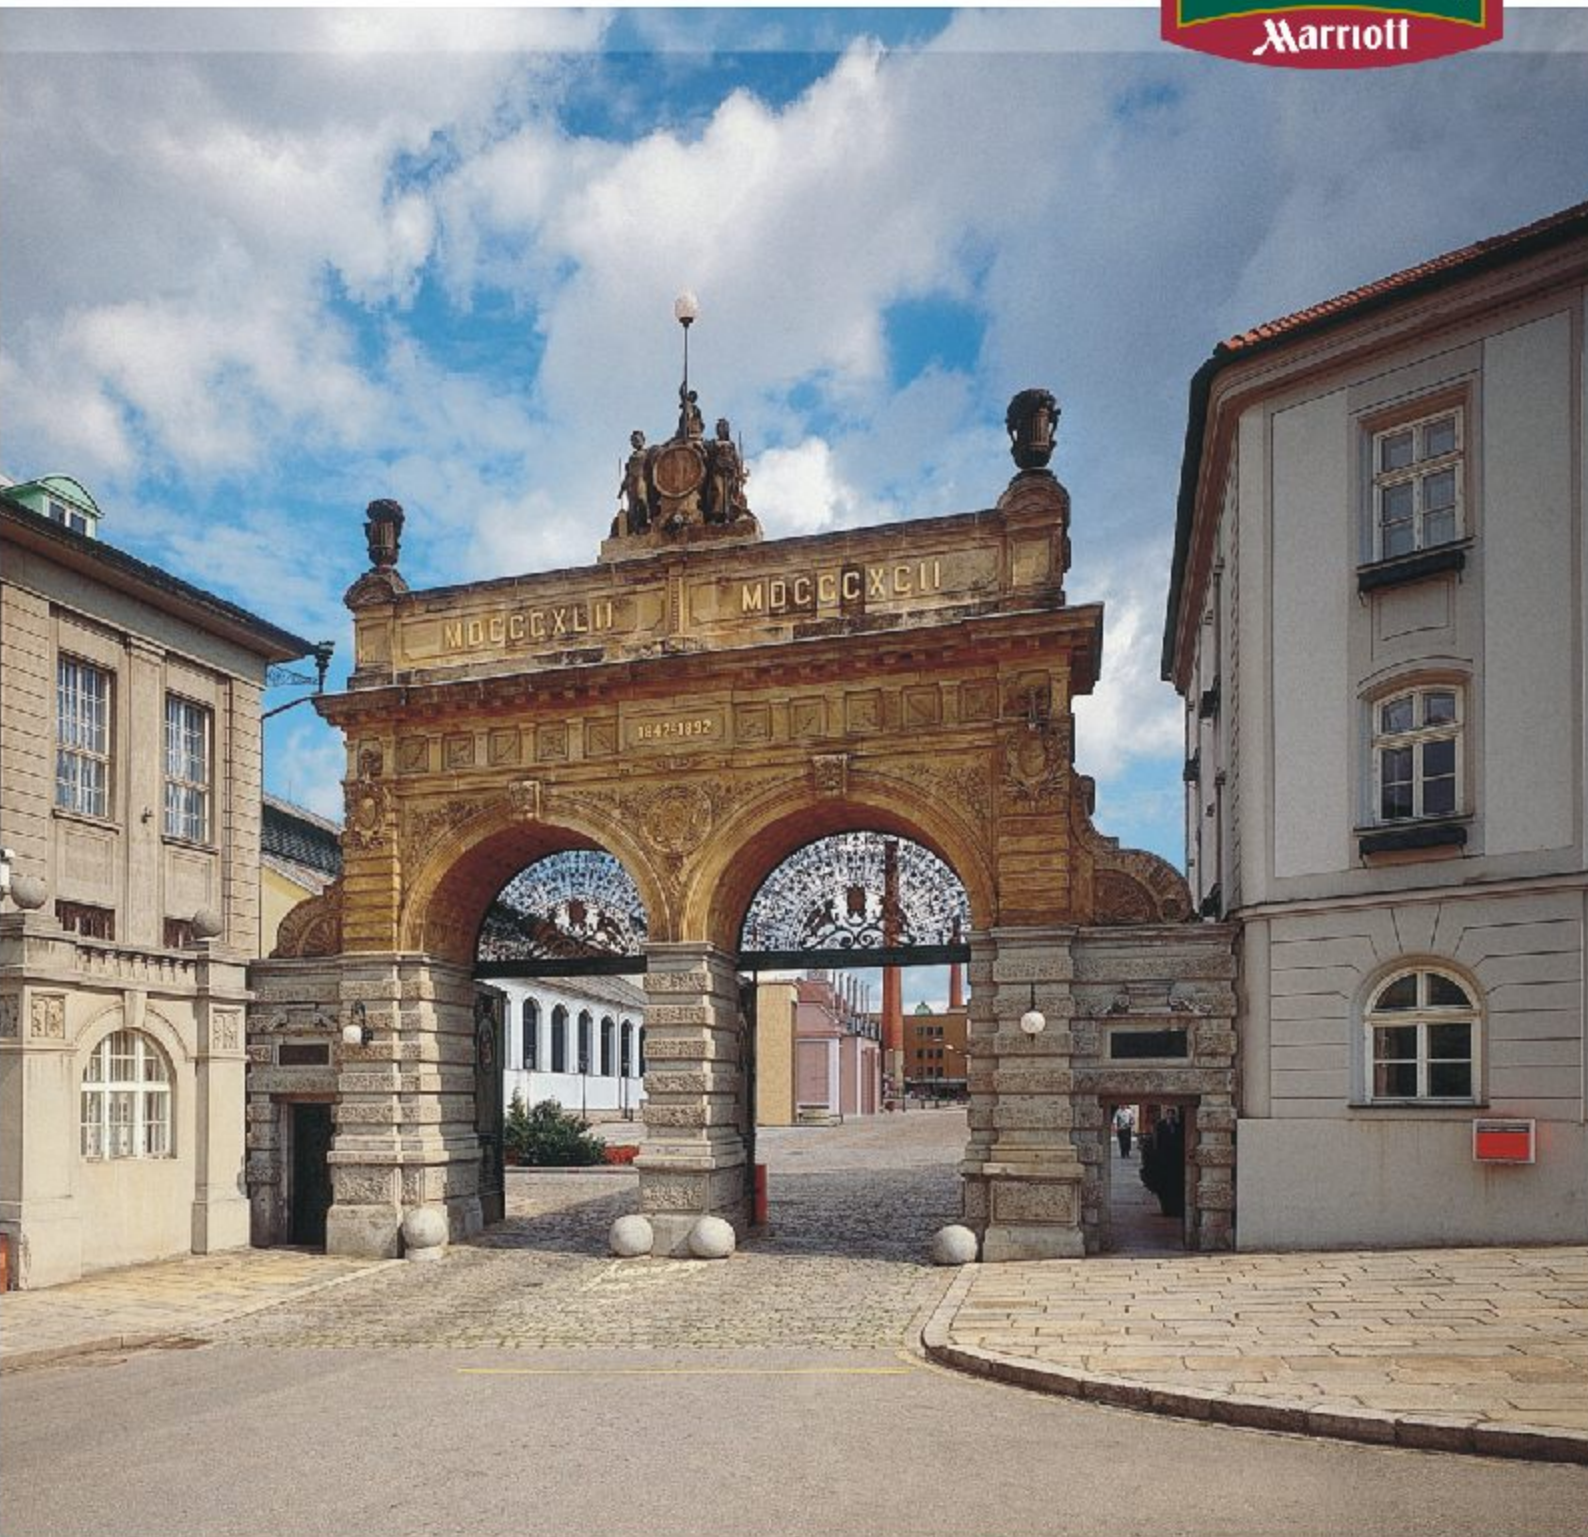

Plzeň, Česká Republika

Courtyard by Marriott Plzeň