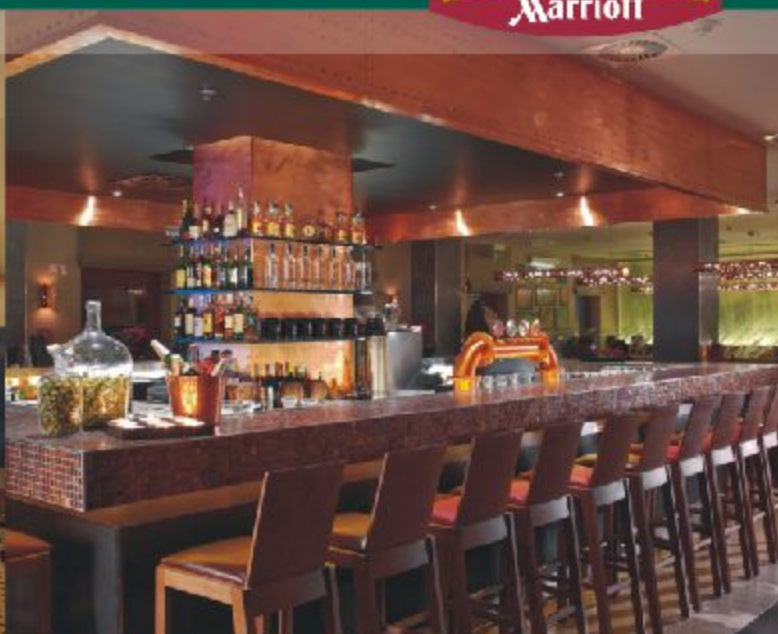

...seeing you as a friend

Courtyard. Naše pokoje byly vytvořeny pro Vás!

Vybavení pokojů:

Vysokorychlostní internet včetně bezdrátového připojení
Telefon s přímou volbou
Sada na přípravu kávy a čaje
Lednice
Trezor
Vysoušeč vlasů
Žehlicí souprava
Župan a pantofle (na požádání)
Velký pracovní stůl s ergonomickou židlí
23-palcová plochá televize
Nejnovější bezpečnostní a protipožární systémy
Individuálně ovládaná klimatizace