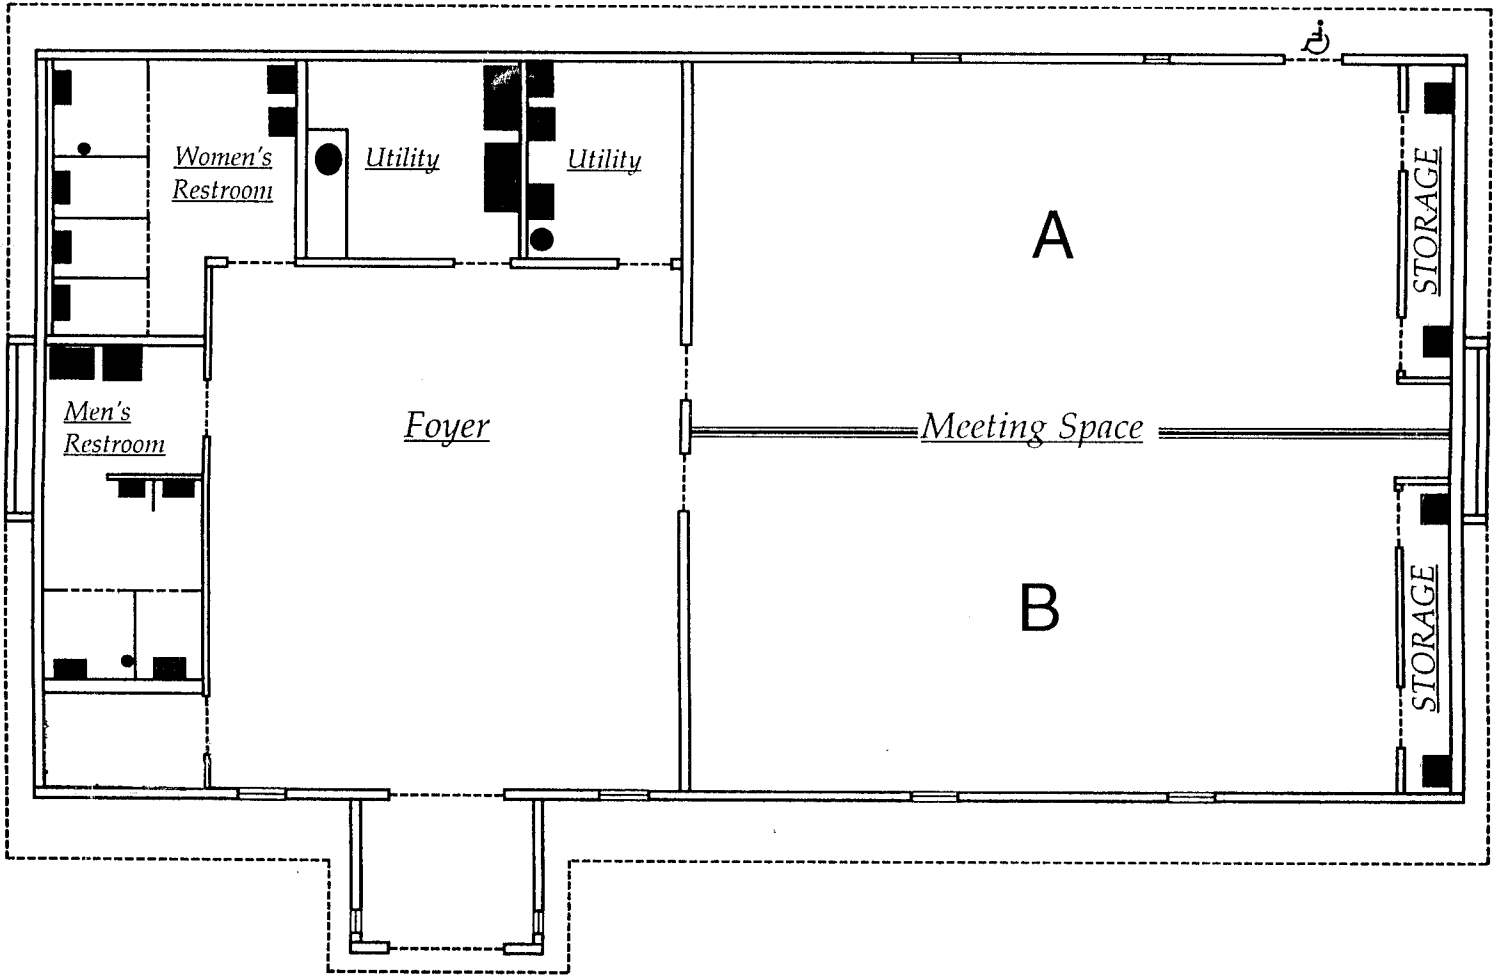

# Meeting Room Floor Plans & Capacity Chart

620 S. Santa Rosa  
San Antonio, TX 78204  
(210) 299-1000

**SAN ANTONIO DOWNTOWN / MARKET SQUARE AREA SALES OFFICE**

Phone: (210) 200-1423 and/or (210) 200-1407

Fax: (210) 200-1421

<b>THE MEETING PLACE</b>							
<b>MEETING ROOMS</b>			<b>CAPACITY</b>				
	<b>Dimension</b>	<b>Sq Ft</b>	<b>Theater</b>	<b>Classroom</b>	<b>U-Shape</b>	<b>Conference</b>	<b>Hospitality</b>
<b>SAN FERNANDO</b>	<b>37' X 19'</b>	<b>703</b>	<b>50</b>	<b>30</b>	<b>25</b>	<b>30</b>	<b>50</b>
<b>SAN JOSE</b>	<b>37' X 19'</b>	<b>703</b>	<b>50</b>	<b>30</b>	<b>25</b>	<b>30</b>	<b>50</b>
<b>THE MEETING PLACE</b> <i>(Combination of San Fernando &amp; San Jose)</i>	<b>37' X 38'</b>	<b>1406</b>	<b>100</b>	<b>75</b>	<b>35</b>	<b>50</b>	<b>100</b>
<b>MERCADO</b> <i>(Located at Residence Inn)</i>	<b>20' X 12'</b>	<b>240</b>	<b>20</b>	<b>12</b>	<b>8</b>	<b>10</b>	<b>20</b>