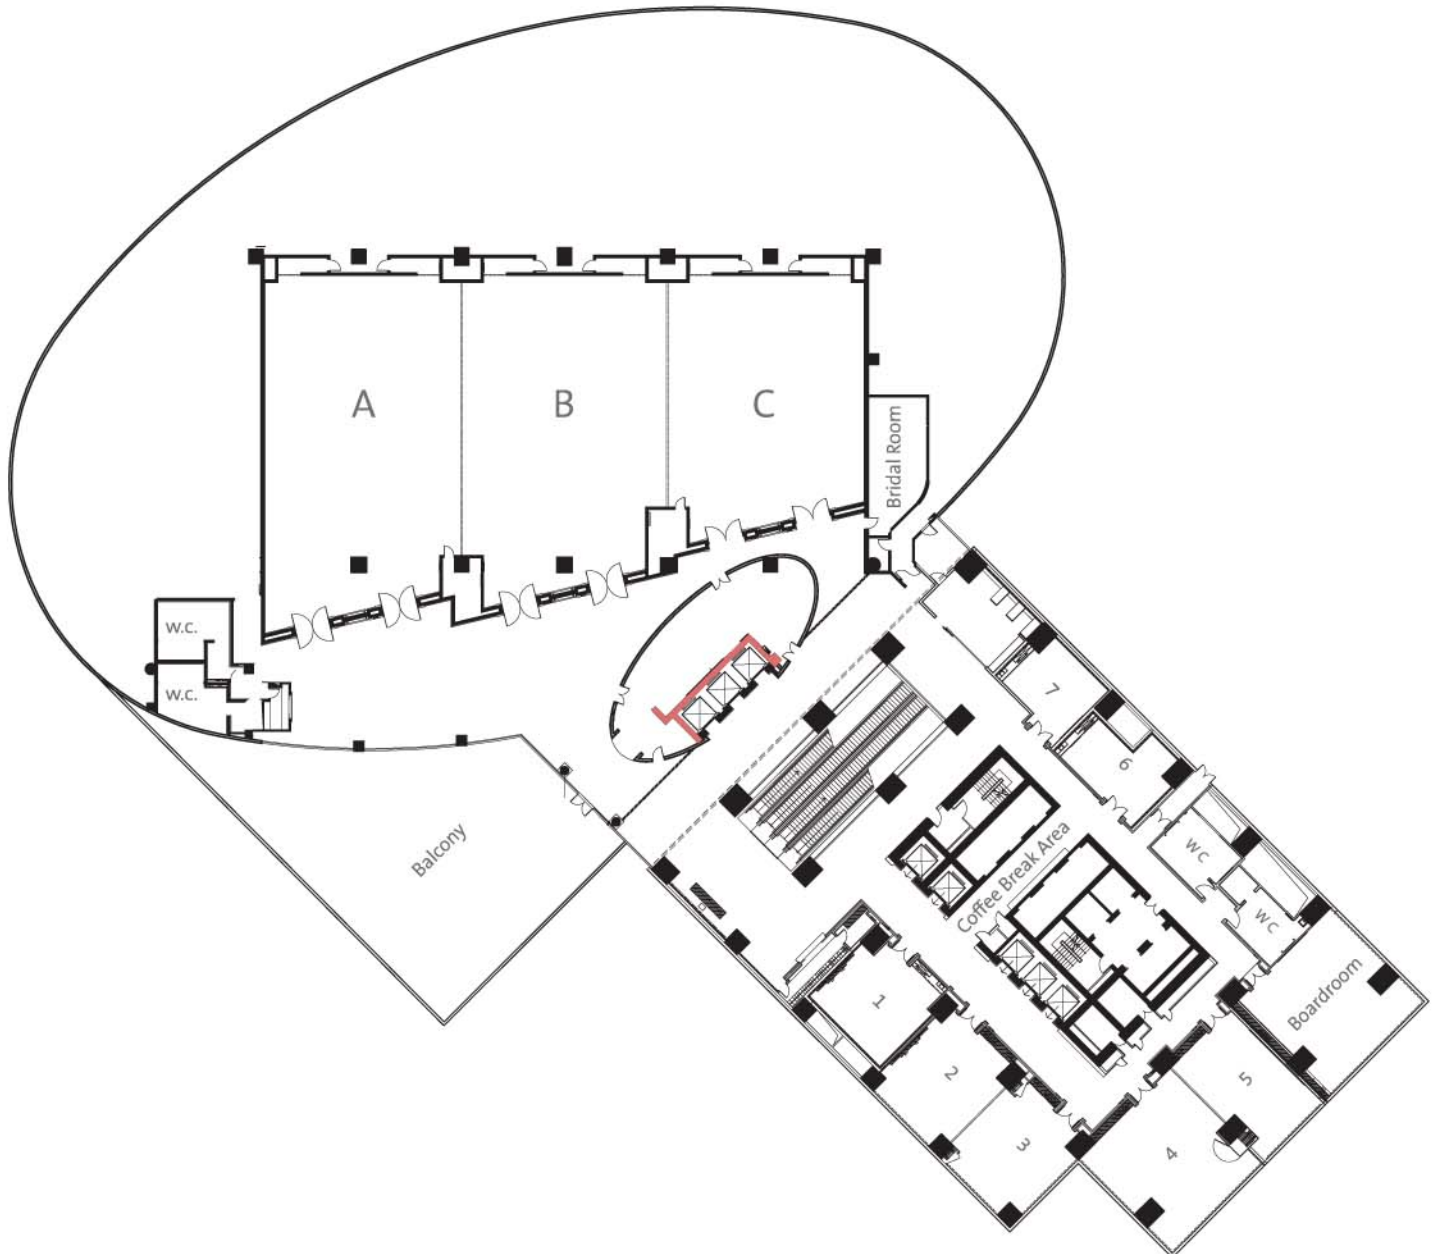

RENAISSANCE.
SHANGHAI
ZHONGSHAN PARK HOTEL
上海龙之梦万丽酒店

1018 Changning Road, Shanghai 200042, P.R. China 中国上海市长宁路1018号 邮政编码: 200042

Tel电话: (+ 86 21) 6115 8888 Fax传真: (+ 86 21) 6115 8999

E-mail电子邮件: rhi.shabz.reservation@renaissancehotels.com Website网址: www.renaissancezhongshanpark.com