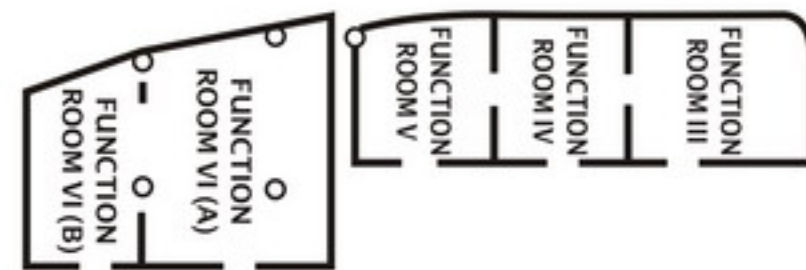

LEVEL 3

FUNCTION ROOM VI