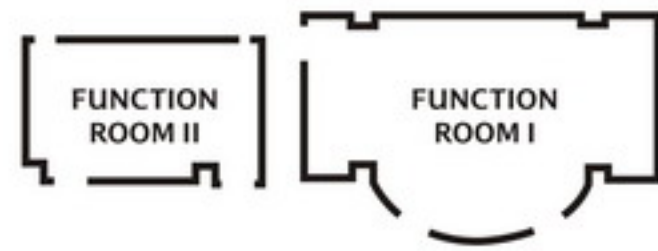

上海万豪虹桥大酒店乐意为您统筹及策划婚宴和其他各类社会活动，协助您处理筹备过程中每一项细节。资深的宴会统筹专员为您量身定制富有创意和充满活力的主题专案，特别安排精美菜单，精心设计和布置会场，“一站式”的全程服务更令您措置裕如，轻松面对。

LEVEL 2

EXECUTIVE BALLROOM

LEVEL 3

FUNCTION ROOM VI

GRAND BALLROOM

Your room, your way, our commitment