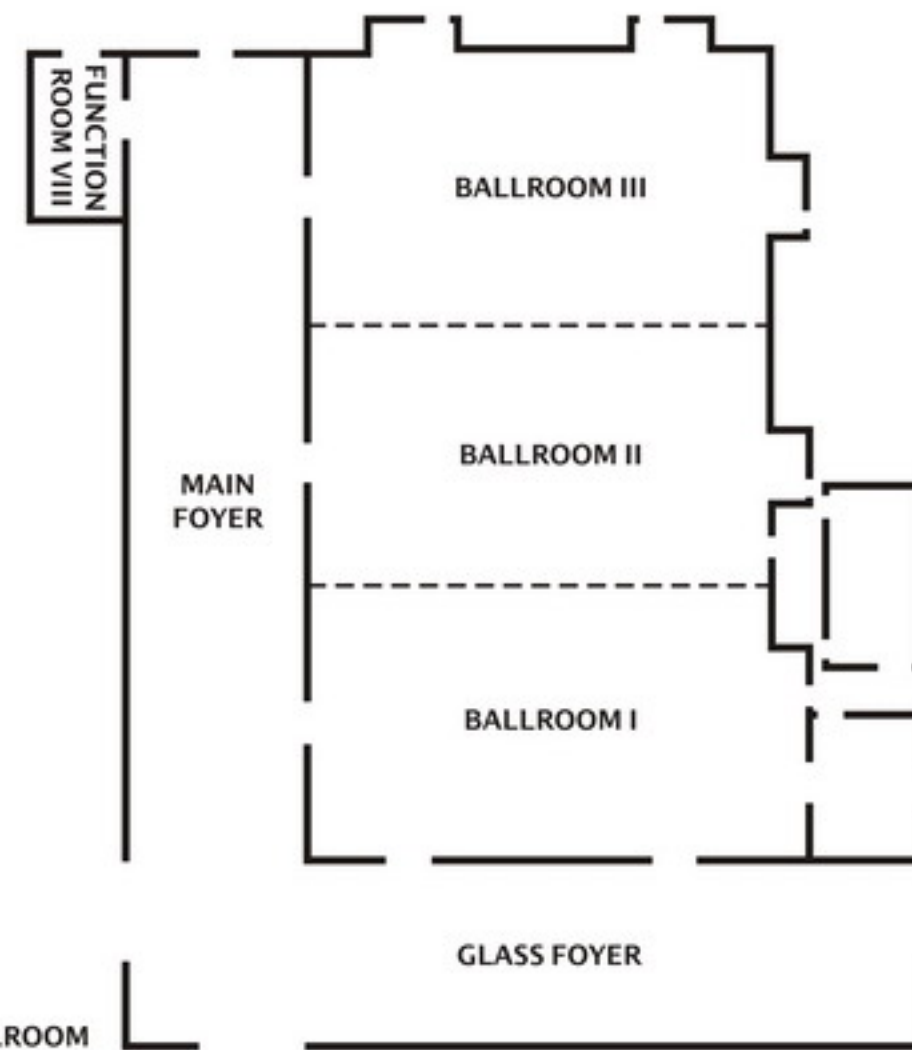

LEVEL 3

GRAND BALLROOM

Your room, your way, our commitment

您的一切，皆由我们承诺！

多功能厅 Function Room	尺寸 Dimensions		容量 Capacity				
	宽长高 W*L*H	面积 Sq.Ft.	剧院 Theater	课桌 Classroom	U型 U-Shape	酒会 Reception	宴会 Banquet
Grand Ballroom	18.6x40x7	745	700	400	N/A	800	500
Glass Foyer	16x17x6	260	140	N/A	N/A	200	150
Ballroom I	18.6x13.3x7	248	200	120	50	200	150
Ballroom II	18.6x13.3x7	248	200	120	50	200	150
Ballroom III	18.6x13.3x7	248	200	120	50	200	150
Ballroom I+II / II+III	18.6x26.6x7	496	400	250	N/A	500	300
Executive Ballroom	22.5x12.4x4	282	220	120	50	180	150
E. Ballroom I	7.4x12.4x4	91	70	36	30	60	50
E. Ballroom II	7.9x12.4x4	97	70	36	30	60	50
E. Ballroom III	7.2x12.4x4	89	70	36	30	60	50
E. Ballroom I+II / II+III	15.3x12.4x4	188	140	72	36	100	100
Function Room I	9.7x18x3	174	120	80	46	100	90
Function Room II	5.2x10.9x3	57	50	25	22	30	20
Function Room III	9.3x7.2x3	67	60	30	25	50	30
Function Room IV	5.5x7.2x3	40	N/A	N/A	12	N/A	N/A
Function Room V	5.5x7.2x3	40	N/A	N/A	12	N/A	N/A
Function Room VI	11.5x18x3	207	100	80	45	120	90
Function Room VI(A)	11x12.5x3	138	70	45	35	60	50
Function Room VI(B)	7x10.5x3	73	50	25	20	40	28
Function Room VII	7.6x4.4x4	30	N/A	N/A	N/A	N/A	N/A
Function Room VIII	7.5x8.4x4	28	N/A	N/A	N/A	N/A	N/A