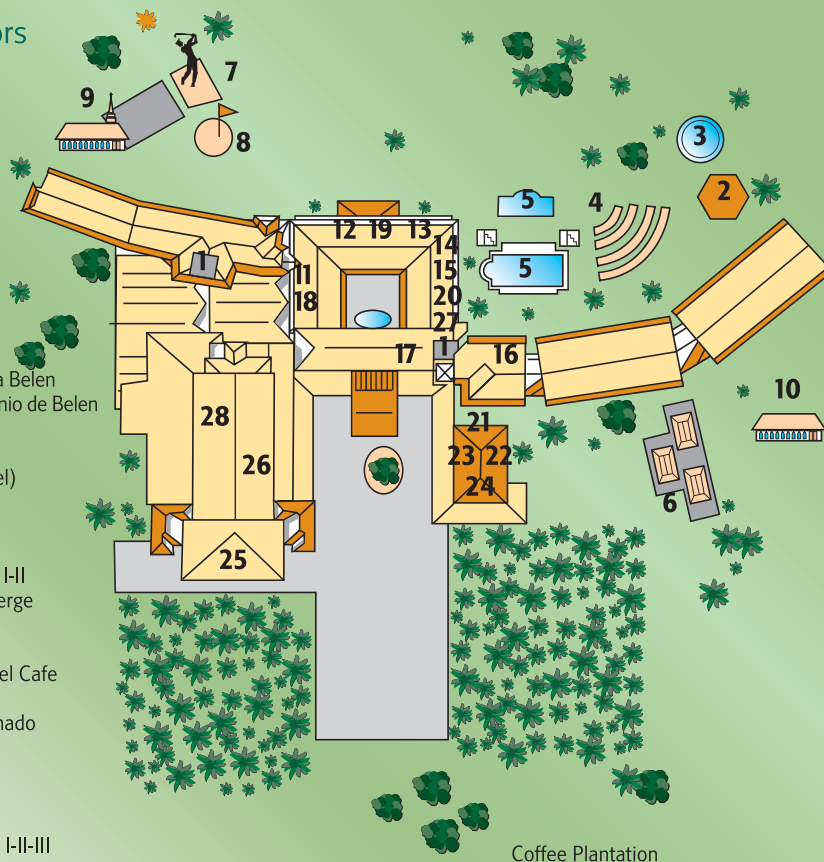

Map of Costa Rica Marriott

Level 2 & Exteriors

1. Elevator
2. Palmas Wellness & Spa
3. Whirlpool
4. Amphitheater
5. Swimming Pools
6. Tennis Courts
7. Golf Driving Range
8. Golf Putting Green
9. Chapel
10. Villa Escondida
11. La Isabela
12. Antigua
13. Antigua Bar
14. Meeting Room Hacienda Belen
15. Meeting Room San Antonio de Belen
16. Health Club

Level 3 (Entrance level)

17. Wedding Center
18. Front Desk
19. Lobby Bar La Castilla
20. Meeting Room Alcazar I-II
21. Business Center/Concierge
22. Palmas Beauty Salon
23. Gift Shop
24. Coffee Shop La Casa del Cafe
25. Tour Desk
26. Juan Vázquez de Coronado
Main Ball Room

Level 4

27. Executive Lounge
28. Meeting Room Cabildo I-II-III

Nivel 2 & Exteriores

1. Ascensor
2. Palmas Wellness & Spa
3. Aguas Turbulentas
4. Anfiteatro
5. Piscinas
6. Cancha de Tenis
7. Campo de Práctica
8. Área de Práctica de Golf
9. Capilla
10. Villa Escondida
11. La Isabela
12. Antigua
13. Bar Antigua
14. Salón Hacienda Belen
15. Salón San Antonio de Belen
16. Gimnasio

Nivel 3 (Entrada)

17. Centro de Bodas
18. Recepción
19. Bar La Castilla
20. Salón Alcazar I-II
21. Centro de Negocios/Concierge
22. Salón de Belleza Palmas
23. Tienda de Regalos
24. La Casa del Café
25. Agencia de Viajes
26. Salón Juan Vázquez de Coronado