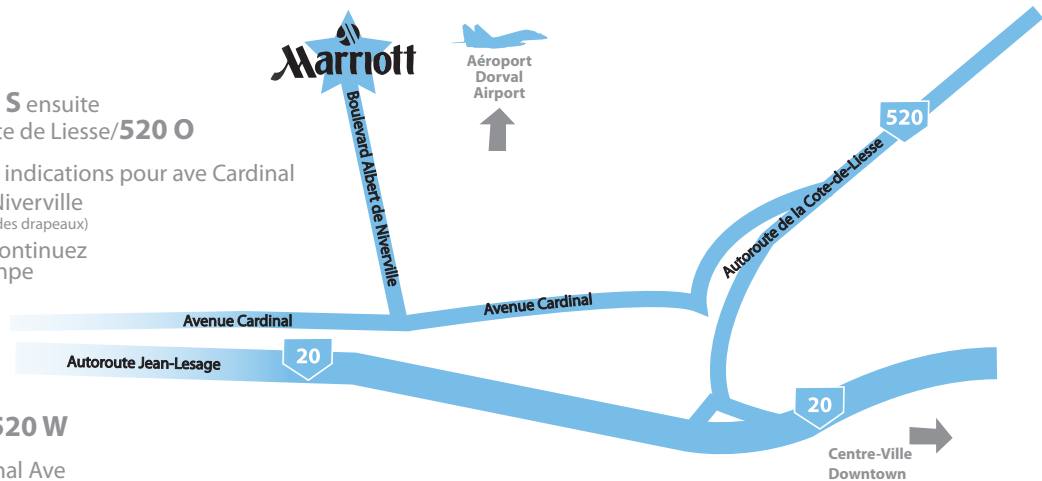

Directions

- **De l'autoroute 20** Sortie Aéroport
- **De l'autoroute 40** Sortie Autoroute **13 S** ensuite
Sortie Autoroute Côte de Liesse/**520 O**

- Suivez indications pour l'aéroport jusqu'aux indications pour ave Cardinal
- Prenez ave Cardinal jusqu'à la rue Albert de Niverville
(il y aura une grande affiche avec Aéroport de Montréal ainsi que des drapeaux)
- Tournez à droite sur Albert de Niverville et continuez tout droit jusqu'à ce que vous voyez une rampe
- Montez la rampe jusqu'à la porte cochère

- **From Highway 20** Take Airport exit
- **From Highway 40** Take highway **13 S**
Exit Côte de Liesse/**520 W**

- Follow signs for Airport until signs for Cardinal Ave
- Take Cardinal Ave until Albert de Niverville
(you will see a Montreal Airport sign with flags)
- Turn right onto Albert de Niverville and go to end
- Go up the ramp to hotel entrance

Marriott
AÉROPORT DE MONTRÉAL

800 Leigh-Capréol, Dorval (Québec), H4Y 0A4
T: 514-636-6700