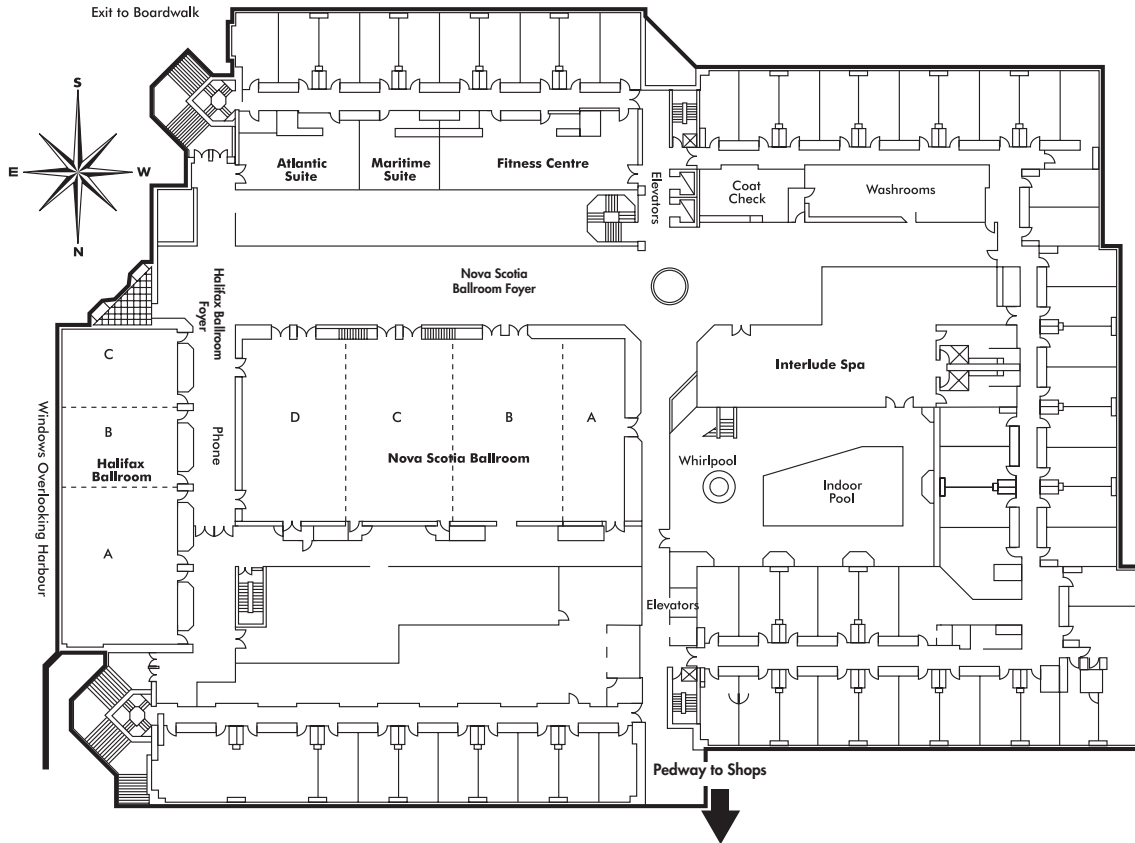

GROUND FLOOR

Room Name	Area	Room Size	Ceiling Height	Rounds of 10	Reception	Schoolroom/ Classroom	Theatre	Conference/ Boardroom	Hollow Square	U-Shape
Sable Ballroom	2449	25x100	9'	160	225	108	200	88	-	-
Sable A	527	25x21	9'	30	45	27	50	22 (20)	24 (22)	24 (18)
Sable B	693	25x28	9'	40	45	27	50	22 (20)	24 (22)	24 (18)
Sable C	637	25x26	9'	40	45	27	50	22 (20)	24 (22)	24 (18)
Sable D	592	25x25	9'	40	45	27	50	22 (20)	24 (22)	24 (18)
Sable Foyer	2444	47x52	9'	-	300	-	-	-	-	-
Acadia Ballroom	2808	78x36	10'	180 (160)	270	120	180	-	-	-
Acadia A	936	36x26	10'	60 (50)	75	45 (42)	70 (65)	30 (24)	36 (32)	30
Acadia B	828	36x23	10'	60 (50)	75	42 (39)	70 (65)	30 (24)	36 (32)	30
Acadia C	936	36x26	10'	60 (50)	75	45 (42)	70 (65)	30 (24)	36 (32)	30
Oxford	575	25x24	8'	20	25	18	30	20 (16)	-	15
Annapolis	2982	42.5x71	9'	120	180	45	100	28	42 (36)	30

SECOND FLOOR

Room Name	Area	Room Size	Ceiling Height	Rounds of 10	Reception	Schoolroom/ Classroom 1 per 6ft	Theatre	Conference/ Boardroom	Hollow Square 1 per 6ft	U-Shape 1 per 6ft
Nova Scotia Ballroom	7620	127x60	15'8"	600 (550)	1000 (900)	450 (400)	800	-	-	-
Nova Scotia A	1320	60x22	9'3"	100 (80)	150	60 (50)	100	42 (35)	36 (30)	42 (36)
Nova Scotia B	2100	60x35	15'8"	150 (130)	225	120 (100)	220 (200)	42 (35)	60 (54)	54 (48)
Nova Scotia C	2100	60x35	15'8"	150 (130)	225	120 (100)	220 (200)	42 (35)	60 (54)	54 (48)
Nova Scotia D	2100	60x35	15'8"	150 (130)	225	120 (100)	220 (200)	42 (35)	60 (54)	54 (48)
NS Foyer	3300	127x26	9'6"	-	550	-	-	-	-	-
Halifax Ballroom	3848	107x37	12'	300 (270)	450	200	325	-	-	-
Halifax A	1924	52x37	12'	150 (130)	225	100	160	42 (35)	55 (50)	48
Halifax B	962	37x26	12'	60 (50)	90	45 (42)	80 (75)	30 (24)	42 (36)	30
Halifax C	962	37x26	12'	60 (50)	90	45 (42)	80 (75)	30 (24)	42 (36)	30
Maritime	608	32x19	8'	20	35	15 (12)	20	18	-	-
Atlantic	741	39x19	8'	50 (30)	50	24	35 (30)	24	24	21
Coat Check	290	17x17	7'2"	-	-	-	-	-	-	-