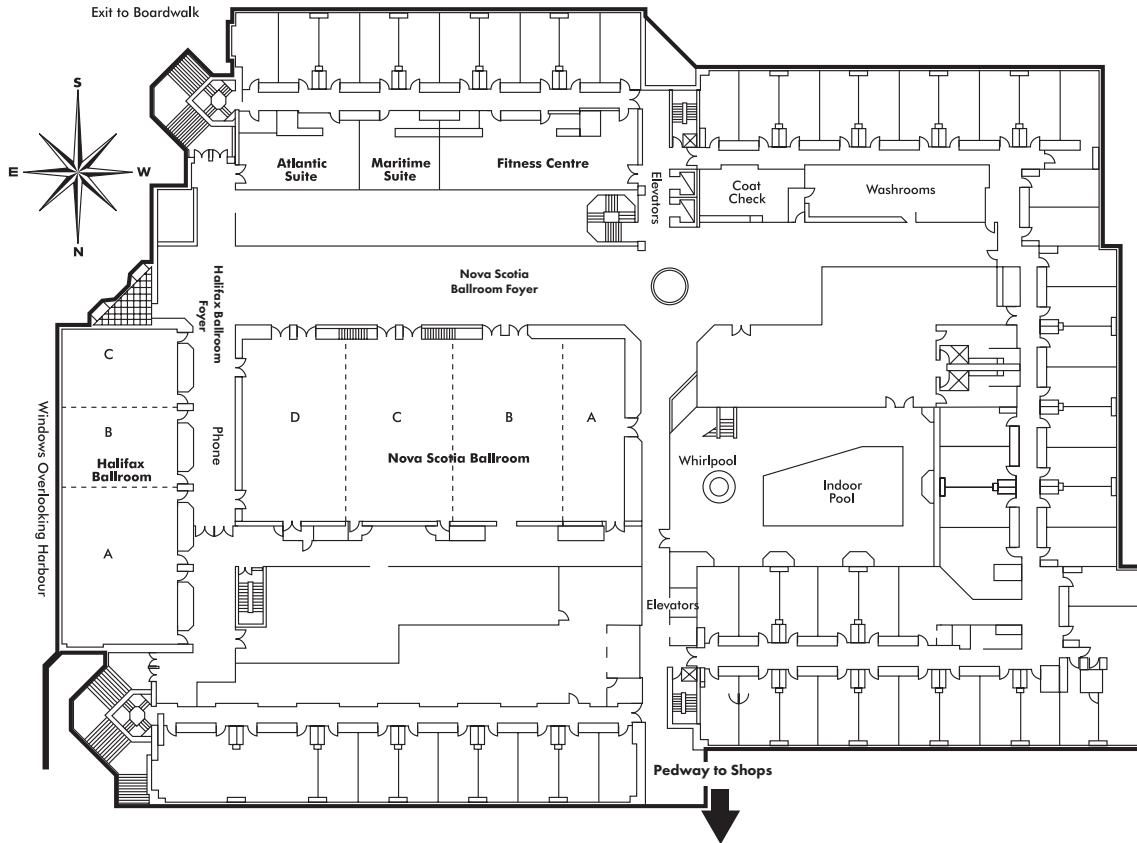

# GROUND FLOOR

Room Name	Area	Room Size	Ceiling Height	Rounds of 10	Reception	Schoolroom/ Classroom	Theatre	Conference/ Boardroom	Hollow Square	U-Shape
Sable Ballroom	2449	25x100	9'	160	225	108	200	88	-	-
Sable A	527	25x21	9'	30	45	27	50	22 (20)	24 (22)	24 (18)
Sable B	693	25x28	9'	40	45	27	50	22 (20)	24 (22)	24 (18)
Sable C	637	25x26	9'	40	45	27	50	22 (20)	24 (22)	24 (18)
Sable D	592	25x25	9'	40	45	27	50	22 (20)	24 (22)	24 (18)
Sable Foyer	2444	47x52	9'	-	300	-	-	-	-	-
Acadia Ballroom	2808	78x36	10'	180 (160)	270	120	180	-	-	-
Acadia A	936	36x26	10'	60 (50)	75	45 (42)	70 (65)	30 (24)	36 (32)	30
Acadia B	828	36x23	10'	60 (50)	75	42 (39)	70 (65)	30 (24)	36 (32)	30
Acadia C	936	36x26	10'	60 (50)	75	45 (42)	70 (65)	30 (24)	36 (32)	30
Oxford	575	25x24	8'	20	25	18	30	20 (16)	-	15
Annapolis	2982	42.5x71	9'	120	180	45	100	28	42 (36)	30

# SECOND FLOOR

Room Name	Area	Room Size	Ceiling Height	Rounds of 10	Reception	Schoolroom/ Classroom 1 per 6ft	Theatre	Conference/ Boardroom	Hollow Square 1 per 6ft	U-Shape 1 per 6ft
Nova Scotia Ballroom	7620	127x60	15'8"	600 (550)	1000 (900)	450 (400)	800	-	-	-
Nova Scotia A	1320	60x22	9'3"	100 (80)	150	60 (50)	100	42 (35)	36 (30)	42 (36)
Nova Scotia B	2100	60x35	15'8"	150 (130)	225	120 (100)	220 (200)	42 (35)	60 (54)	54 (48)
Nova Scotia C	2100	60x35	15'8"	150 (130)	225	120 (100)	220 (200)	42 (35)	60 (54)	54 (48)
Nova Scotia D	2100	60x35	15'8"	150 (130)	225	120 (100)	220 (200)	42 (35)	60 (54)	54 (48)
NS Foyer	3300	127x26	9'6"	-	550	-	-	-	-	-
Halifax Ballroom	3848	107x37	12'	300 (270)	450	200	325	-	-	-
Halifax A	1924	52x37	12'	150 (130)	225	100	160	42 (35)	55 (50)	48
Halifax B	962	37x26	12'	60 (50)	90	45 (42)	80 (75)	30 (24)	42 (36)	30
Halifax C	962	37x26	12'	60 (50)	90	45 (42)	80 (75)	30 (24)	42 (36)	30
Maritime	608	32x19	8'	20	35	15 (12)	20	18	-	-
Atlantic	741	39x19	8'	50 (30)	50	24	35 (30)	24	24	21
Coat Check	290	17x17	7'2"	-	-	-	-	-	-	-