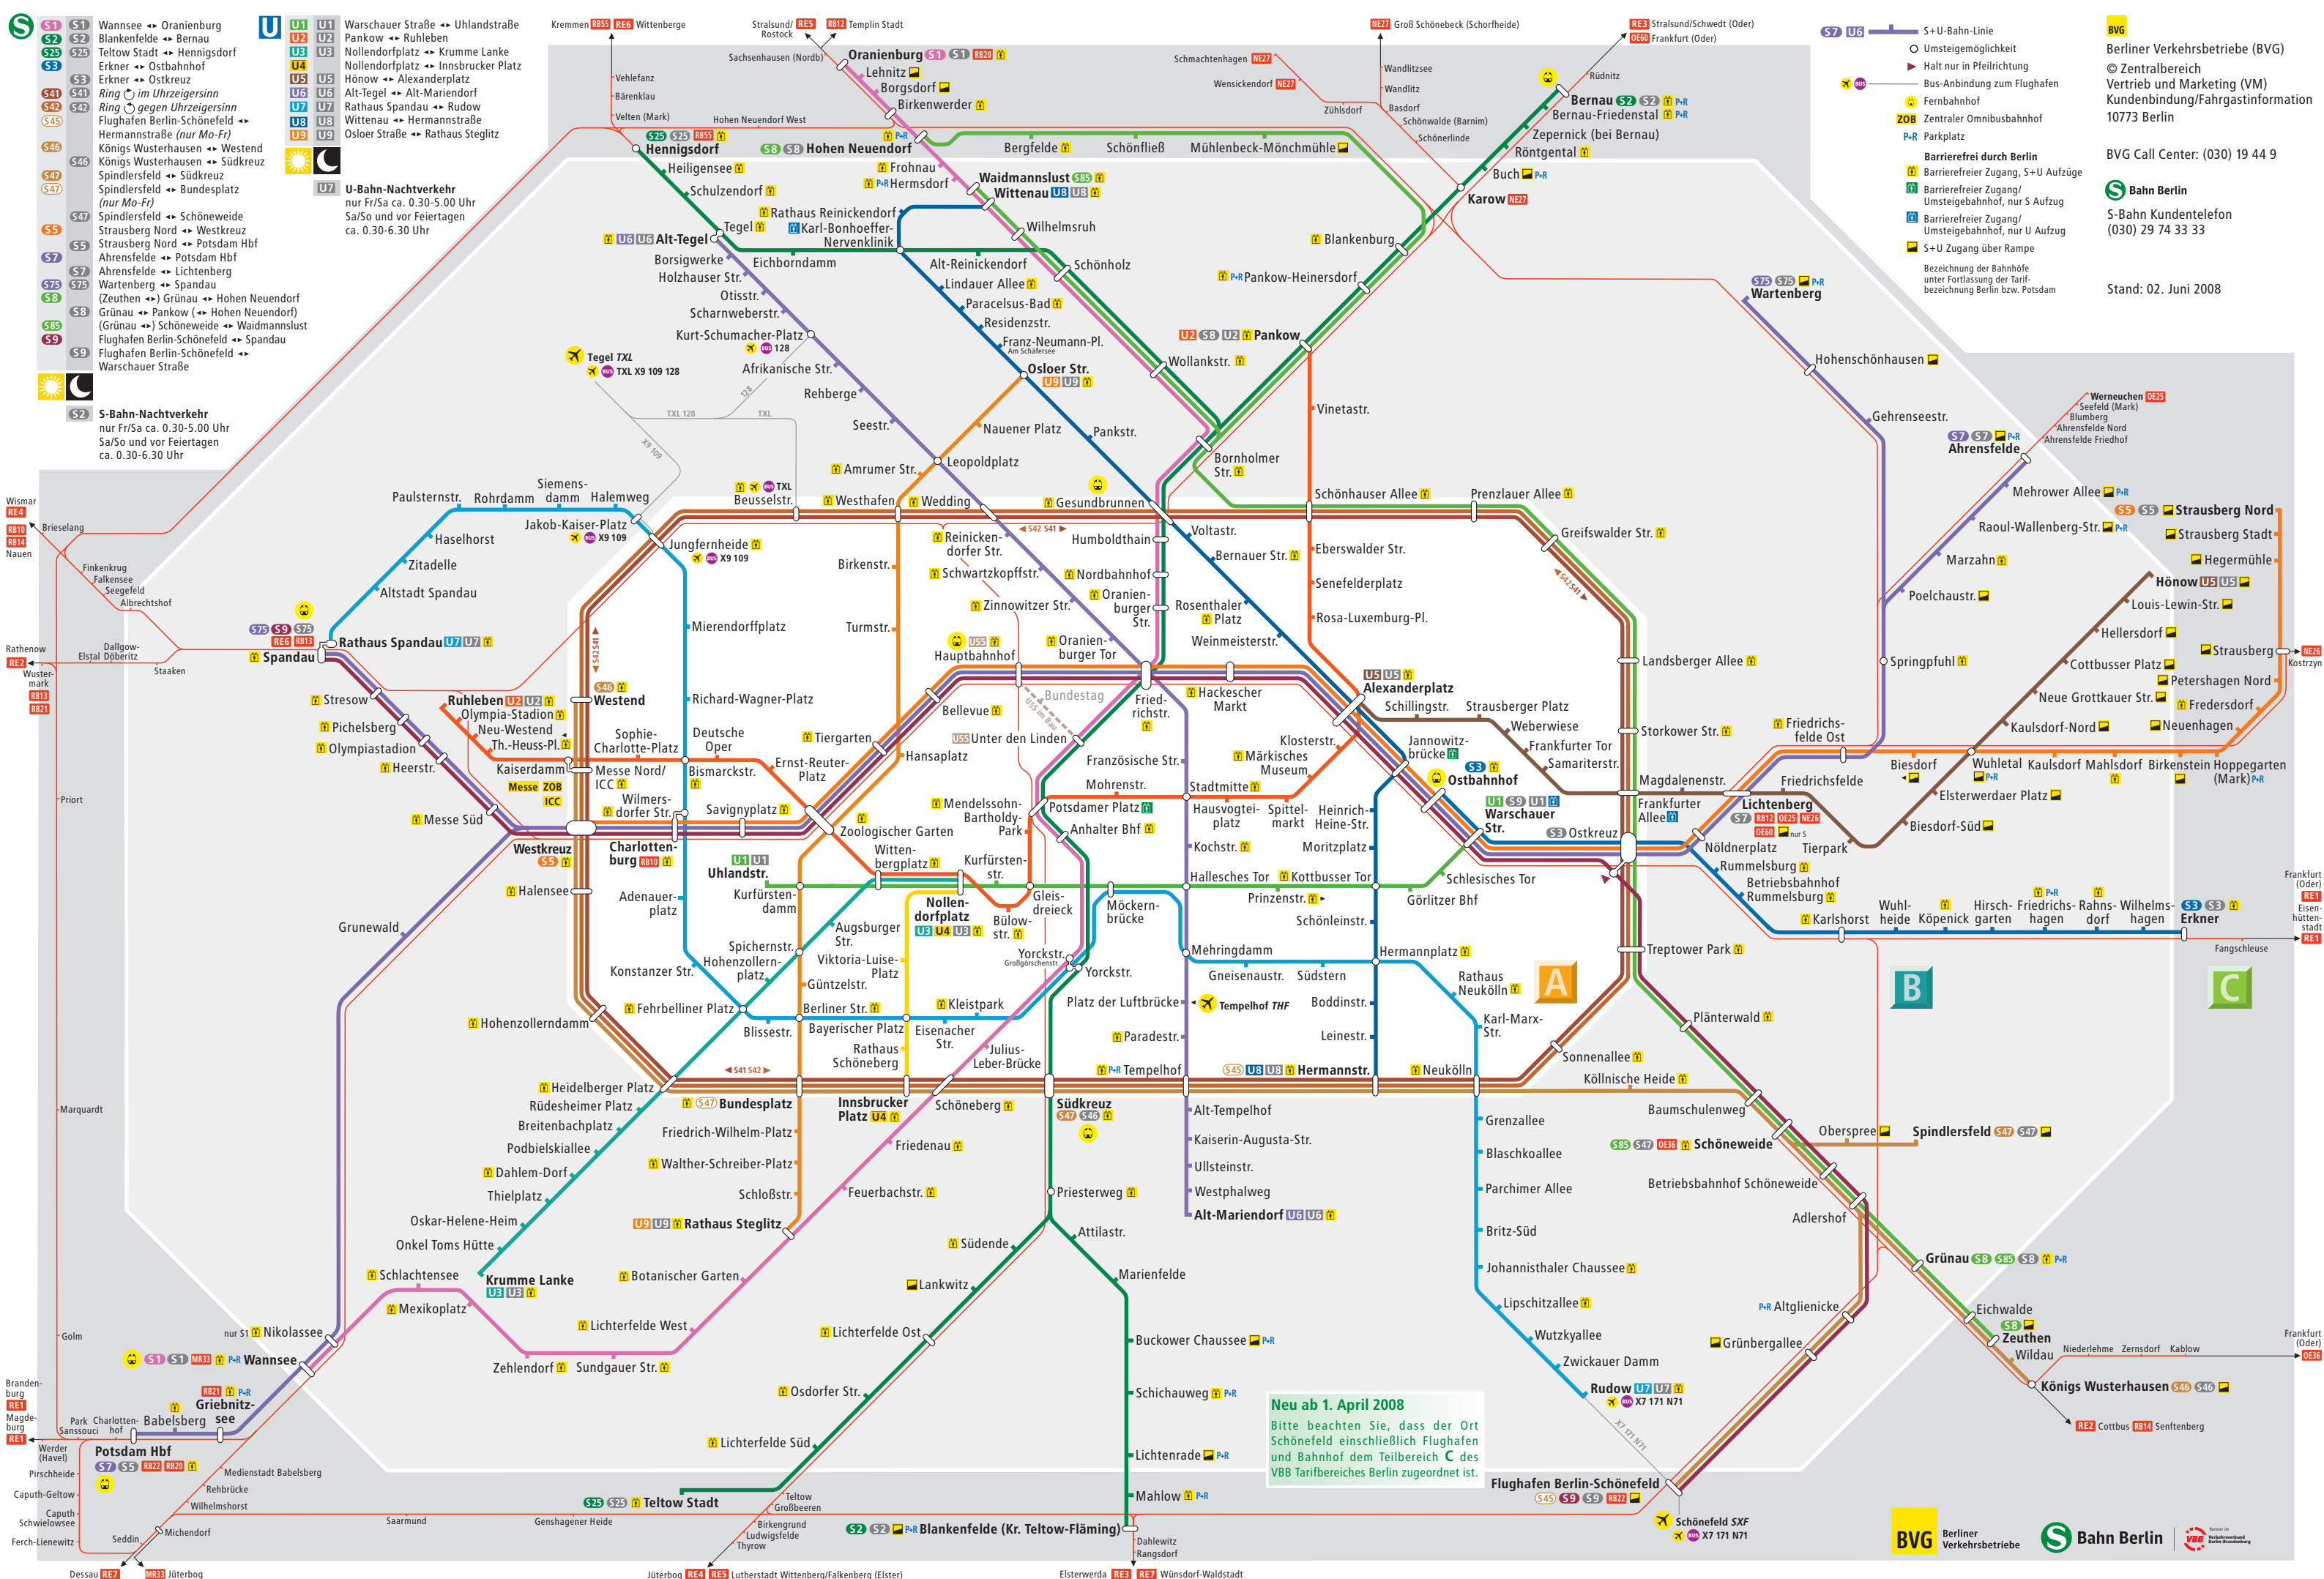

- S1 Wannsee → Oranienburg
- S2 Blankenfelde → Bernau
- S25 Teltow Stadt → Hennigsdorf
- S3 Erkner → Ostbahnhof
- S41 Ring im Uhrzeigersinn
- S42 Ring gegen Uhrzeigersinn
- S45 Flughafen Berlin-Schönefeld → Hermannstraße (nur Mo-Fr)
- S46 Königs Wusterhausen → Westend
- S47 Königs Wusterhausen → Südkreuz
- S47 Spindlersfeld → Südkreuz
- S47 Spindlersfeld → Bundesplatz (nur Mo-Fr)
- S47 Spindlersfeld → Schöneweide
- S47 Strausberg Nord → Westkreuz
- S5 Strausberg Nord → Potsdam Hbf
- S7 Ahrensfelde → Potsdam Hbf
- S7 Ahrensfelde → Lichtenberg
- S75 Wartenberg → Spandau
- S8 (Zeuthen ↔) Grünau → Hohen Neuendorf
- S8 Grünau → Pankow (↔ Hohen Neuendorf)
- S85 (Grünau ↔) Schöneweide → Waidmannslust
- S9 Flughafen Berlin-Schönefeld → Spandau
- S9 Flughafen Berlin-Schönefeld → Warschauer Straße

- U1 Warschauer Straße → Uhlandstraße
- U2 Pankow → Ruhleben
- U3 Nollendorfplatz → Krumme Lanke
- U4 Nollendorfplatz → Innsbrucker Platz
- U5 Hönow → Alexanderplatz
- U6 Alt-Tegel → Alt-Mariendorf
- U7 Rathaus Spandau → Rudow
- U8 Wittenau → Hermannstraße
- U9 Osloer Straße → Rathaus Steglitz
- U7 U-Bahn-Nachtverkehr nur Fr/Sa ca. 0.30-5.00 Uhr Sa/So und vor Feiertagen ca. 0.30-6.30 Uhr

- S2 S-Bahn-Nachtverkehr nur Fr/Sa ca. 0.30-5.00 Uhr Sa/So und vor Feiertagen ca. 0.30-6.30 Uhr

- S+U-Bahn-Linie
- Umsteigemöglichkeit
- Halt nur in Pfeilrichtung
- Bus-Anbindung zum Flughafen
- Fernbahnhof
- ZOB Zentraler Omnibusbahnhof
- P+R Parkplatz
- Barrierefrei durch Berlin
- Barrierefreier Zugang, S+U Aufzüge
- Barrierefreier Zugang/Umsteigebahnhof, nur S Aufzug
- Barrierefreier Zugang/Umsteigebahnhof, nur U Aufzug
- S+U Zugang über Rampe
- Bezeichnung der Bahnhöfe unter Fortlassung der Tarifbezeichnung Berlin bzw. Potsdam

Neu ab 1. April 2008
Bitte beachten Sie, dass der Ort Schönefeld einschließlich Flughafen und Bahnhof dem Teilbereich C des VBB Tarifbereiches Berlin zugeordnet ist.