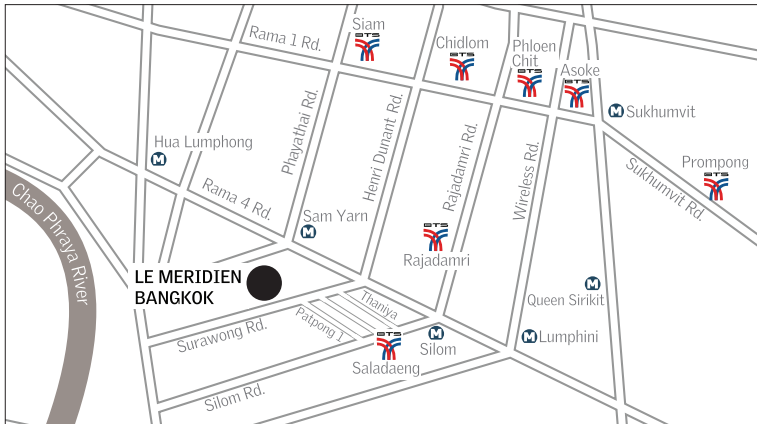

BTS SKY TRAIN

SUBWAY MRT

## LE MERIDIEN BANGKOK

เลอ เมอริเดียน กรุงเทพ

40/5 Surawong Road, Bangrak, Bangkok 10500

40/5 ถนนสุรวงศ์ เขตบางรัก กรุงเทพมหานคร 10500

T +66 (0) 232 8888

[lemeridien.com/bangkoksurawong](http://lemeridien.com/bangkoksurawong)