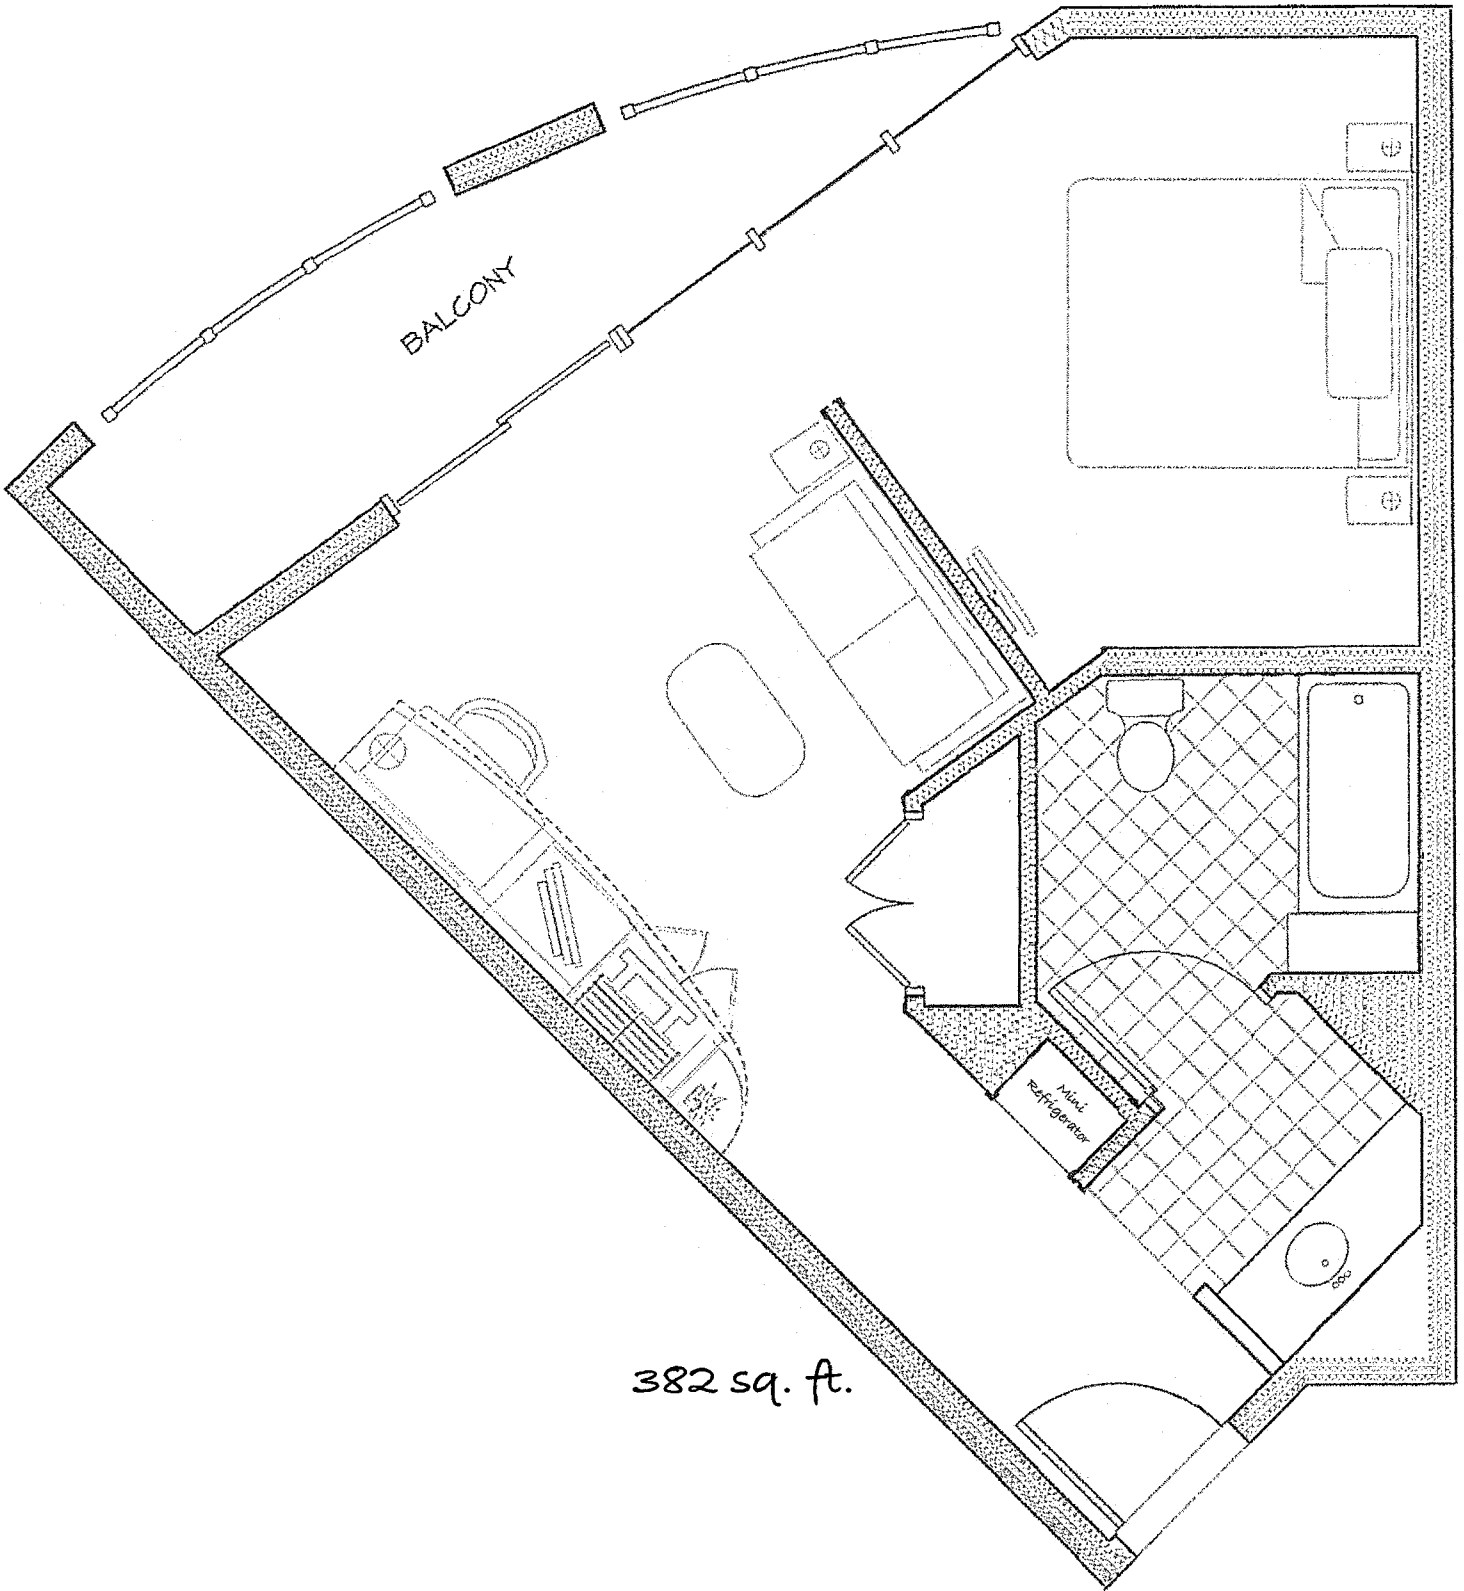

# Junior Suite

382 sq. ft.