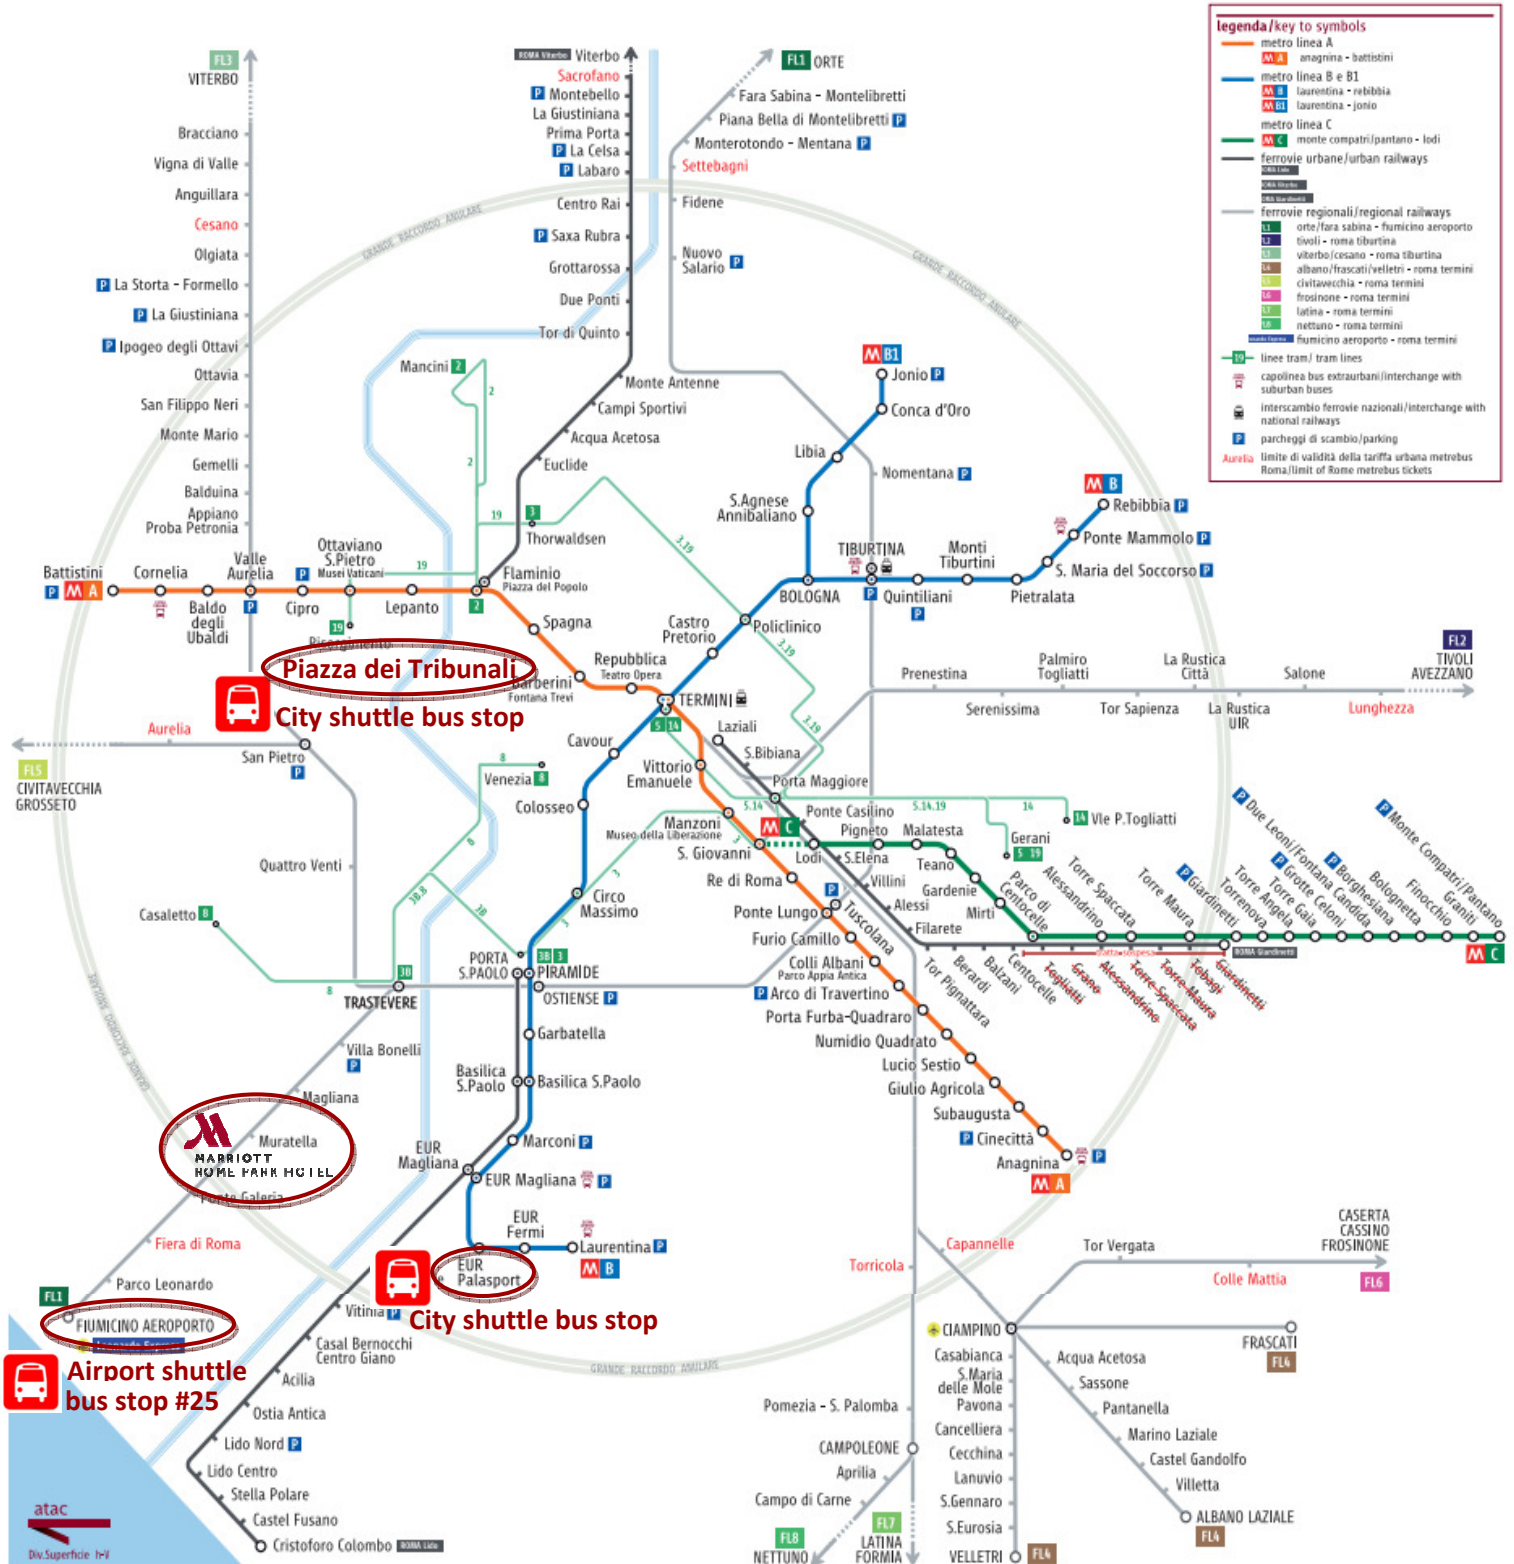

metro, ferrovie metropolitane e tram

Rome Marriott Park Hotel

Via Colonnello Tommaso Masala, 54 • 00148 Rome

Tel: +39-06-65882 • Email: Mhrs.romau.concierge@marriott-hotels.com