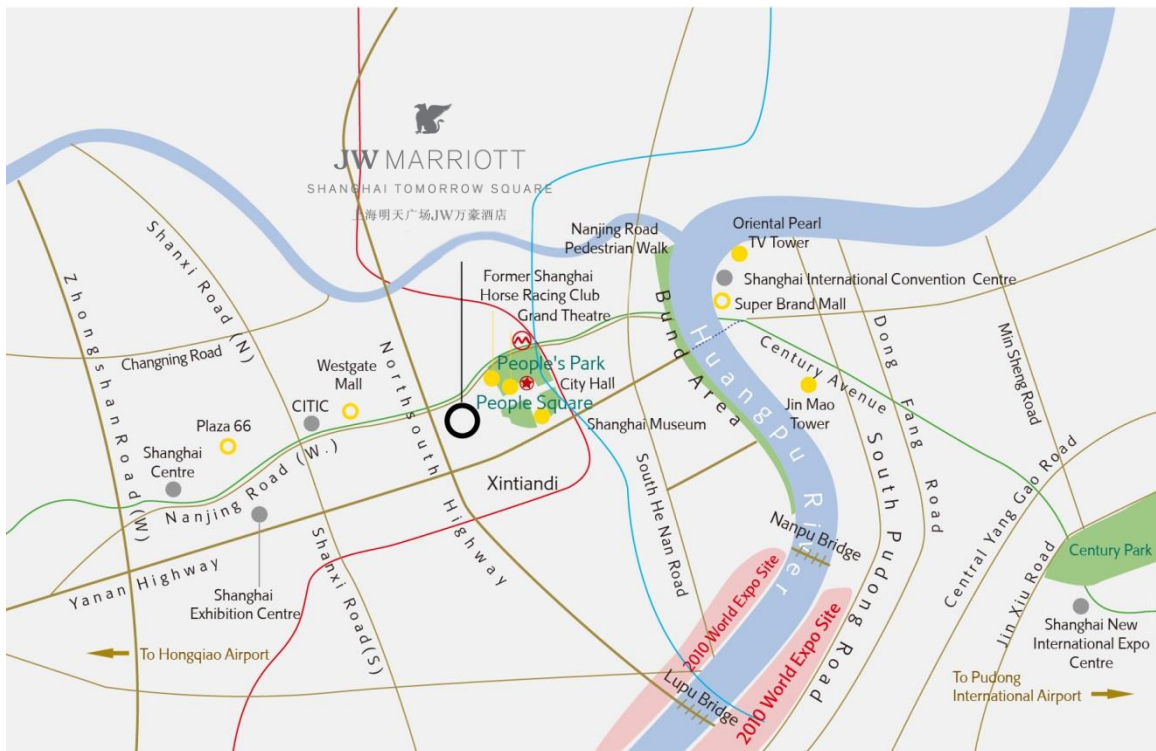

从酒店出发至虹桥机场 1 号航站楼:

1. 沿黄陂北路向南直行
2. 在人民大道向左转
3. 在西藏中路向右转
4. 在西藏路口向右转, 并入延安高架路
5. 在交岔路口继续向左走迎宾一路
6. 下迎宾一路 1 号航站楼出口

JW Marriott Hotel Shanghai at Tomorrow Square

399 Nanjing West Road, Shanghai, China, 200003

从酒店出发至浦东机 1 号和 2 号场航站楼:

1. 沿黄陂北路向南行进
2. 行至延安路右转
3. 行至成都路左转
4. 过淮海中路路口靠右, 进入南北高架路
5. 上高架
6. 过卢浦大桥行至济阳路, 走华夏高架路(中环路)
7. 往浦东机场方向行驶
8. 到达浦东机场 1、2 号航站楼

JW Marriott Hotel Shanghai at Tomorrow Square

399 Nanjing West Road, Shanghai, China, 200003

如果您需要预订机场接送机服务,

请发送邮件致MHRS.SHAJW.RESERVATIONS@MARRIOTTHOTELS.COM

我们的服务人员将根据您的需求为您安排车辆。

JW Marriott Hotel Shanghai at Tomorrow Square

399 Nanjing West Road, Shanghai, China, 200003

Phone: (86 21) 53594969 Fax: (86 21) 63755988

上海明天广场 JW 万豪酒店

中国, 上海, 南京西路 399 号, 200003

电话: (86 21) 53594969 传真: (86 21) 63755988

JW MARRIOTT

SHANGHAI TOMORROW SQUARE

上海明天广场JW万豪酒店

LOCATION MAP

地理位置图