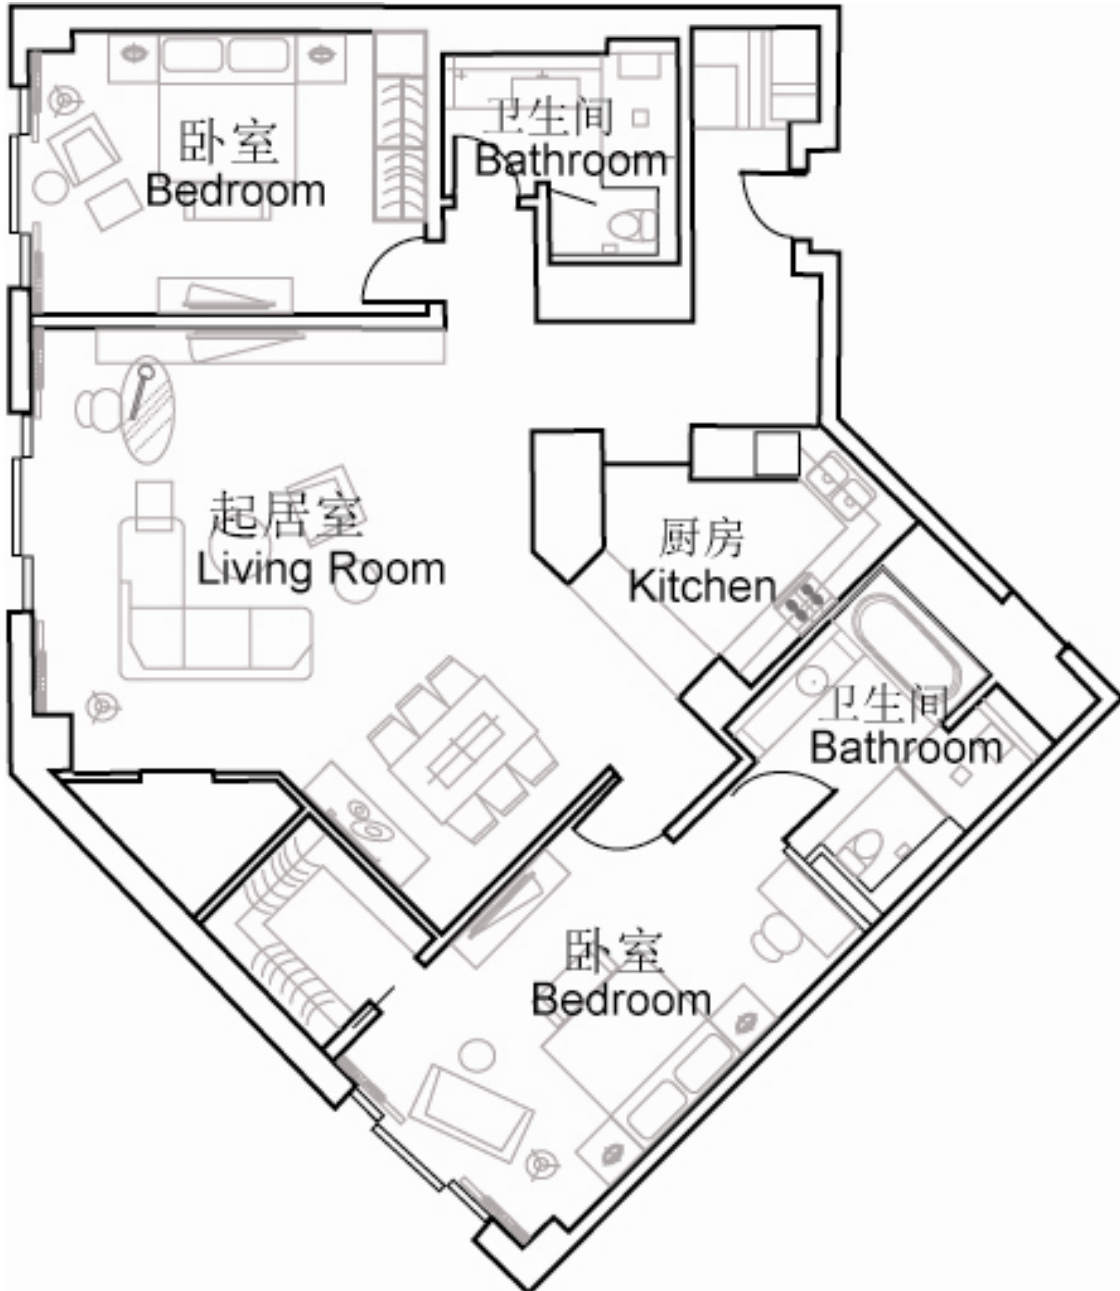

一居豪华套房 - 99-110 平方米  
One Bedroom, 1065-1184 square feet

**Lakeview, Tianjin Marriott  
Executive Apartments**

16 Bin Shui Road, He Xi District  
Tianjin, 300061 China  
Tel: +86-22-5822 3333  
Fax: +86-22-5822 3322  
[www.marriott.com/TSNER](http://www.marriott.com/TSNER)

**天津万豪湖景行政公寓**

中国天津市河西区宾水道 16 号  
邮编: 300061  
电话: +86-22-5822 3333  
传真: +86-22-5822 3322  
[www.marriott.com.cn/TSNER](http://www.marriott.com.cn/TSNER)

二居豪华套房 - 170 平方米  
Two Bedroom, 1830 square feet

**天津万豪湖景行政公寓**

中国天津市河西区宾水道 16 号  
邮编: 300061  
电话: +86-22-5822 3333  
传真: +86-22-5822 3322  
[www.marriott.com.cn/TSNER](http://www.marriott.com.cn/TSNER)

三居豪华套房 - 180 平方米  
Three Bedroom, 1937 square feet