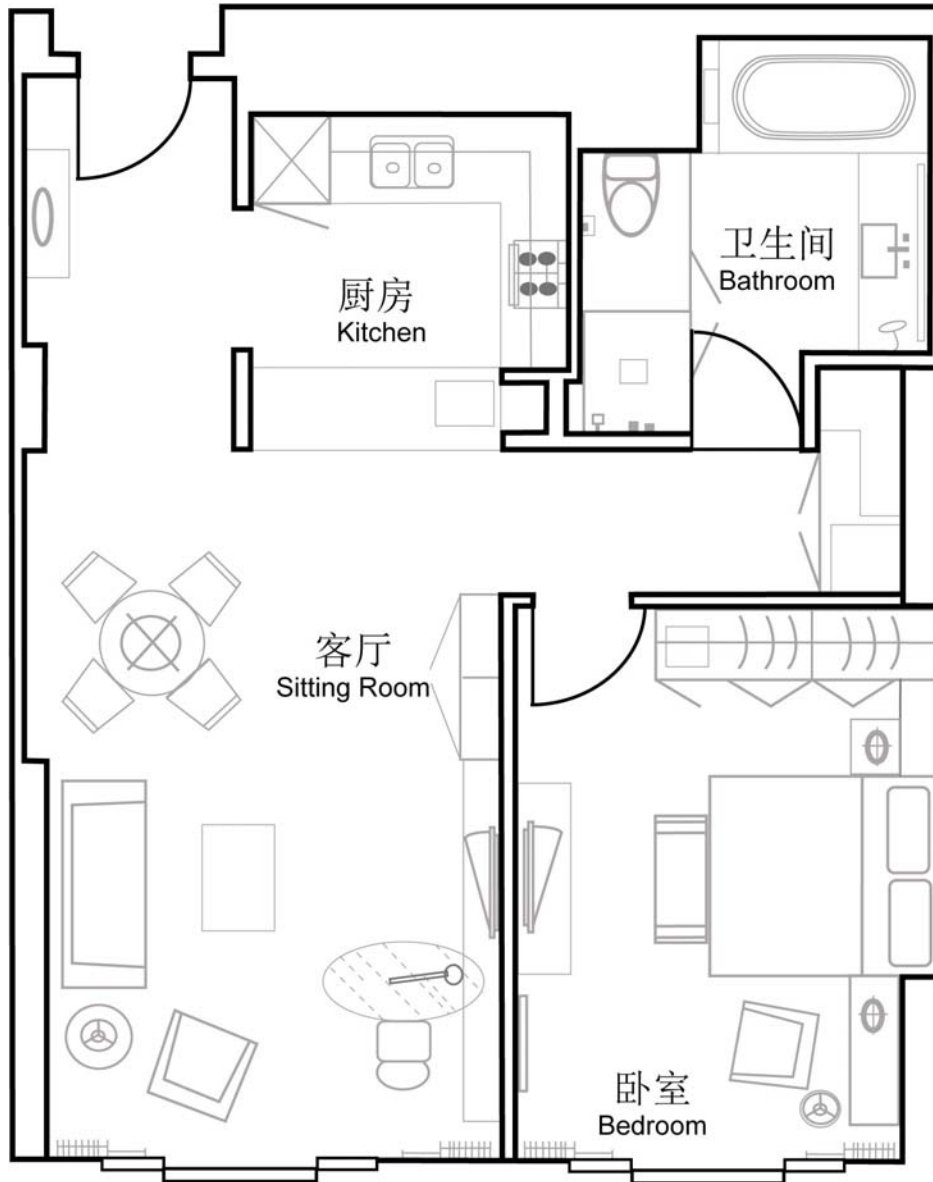

一居豪华套房 - 99-110 平方米  
One Bedroom, 1065-1184 square feet

**Lakeview, Tianjin Marriott  
Executive Apartments**

16 Bin Shui Road, He Xi District  
Tianjin, 300061 China  
Tel: +86-22-5822 3333  
Fax: +86-22-5822 3322  
[www.marriott.com/TSNER](http://www.marriott.com/TSNER)

**天津万豪湖景行政公寓**

中国天津市河西区宾水道 16 号  
邮编: 300061  
电话: +86-22-5822 3333  
传真: +86-22-5822 3322  
[www.marriott.com.cn/TSNER](http://www.marriott.com.cn/TSNER)

二居豪华套房 - 170 平方米  
Two Bedroom, 1830 square feet