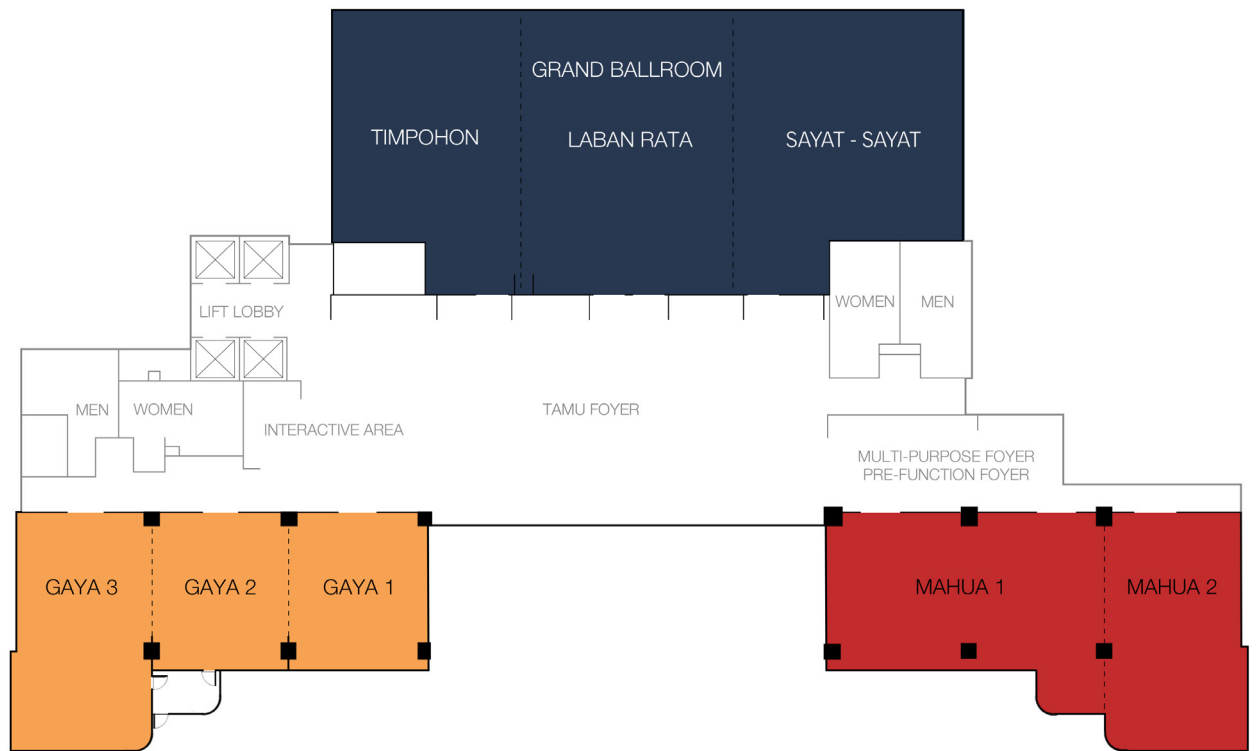

Key	Timpothon	Laban Rata	Sayat-Sayat	Grand Ballroom	Gaya 1	Gaya 2	Gaya 3	Gaya	Mahua 1	Mahua 2	Mahua
Ft ²											
M ²	4351	1792	172.72	461.01	72.9	684	101.84	210.6	1394	96.346	198.9
Ft											
M											
Banquet	90	110	120	400	40	40	60	150	90	50	150
Board-room	48	54	54	120	30	30	42	72	48	36	72
Class-room	75	84	90	315	27	27	54	126	75	39	126
Hollow Shape	48	54	54	120	30	30	42	72	48	36	72
Theatre	100	160	114	640	60	60	108	216	120	90	216
U-Shape	36	42	39	105	24	24	36	66	42	30	66