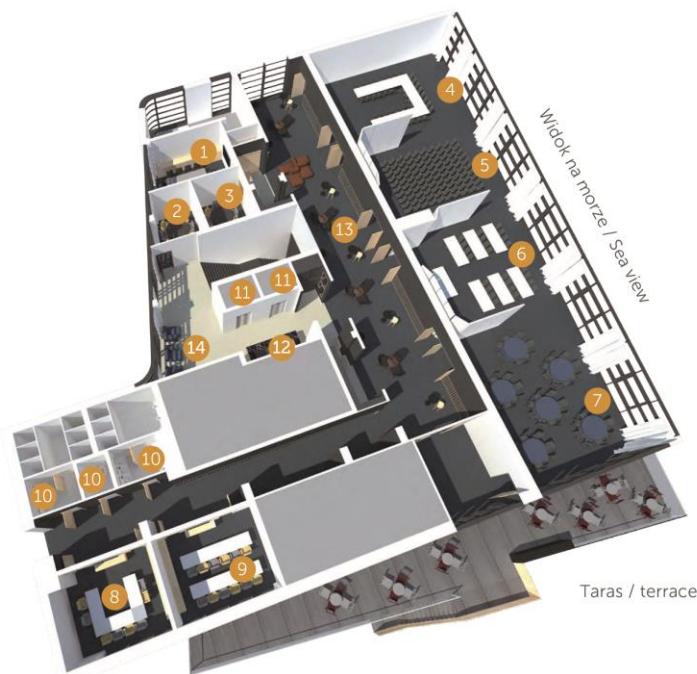

COURTYARD®
BY MARRIOTT

Gdynia Waterfront

PRZESTRZEŃ NA MIARĘ TWOICH SPOTKAŃ EVERYTHING YOU NEED FOR YOUR MEETING

Courtyard by Marriott Gdynia Waterfront

CENTRUM KONFERENCYJNE / CONFERENCE CENTER

Courtyard by Marriott Gdynia Waterfront posiada 9 klimatyzowanych, wyposażonych w nowoczesny sprzęt sal konferencyjnych, z których największa może pomieścić 500 osób. Idealne zaprojektowane centrum konferencyjne oraz profesjonalny personel zapewniają sukces w organizacji każdego rodzaju spotkań.

Courtyard by Marriott Gdynia Waterfront has 9 air-conditioned, modern equipped conference rooms. Offering lush accomodation, flexible event spaces that, together deliver the difference you expect and the exceptional experience your attendees look forward to. This perfectly designed conference center, professional service guarantee the success in organizing all kind of meetings.

1. Amsterdam (boardroom)
2. Madryt (boardroom)
3. Praga (boardroom)
4. Berlin
5. Warszawa
6. Londyn
7. Paryż
8. Sztokholm
9. Oslo
10. Toalety / Restrooms
11. Winda / Elevator
12. Recepcja konferencyjna / Conference Reception
13. Foyer
14. Foyer Madryt

	WYMIARY DŁ. X SZER. (m) DIMENSIONS L X W (m)	POWIERZCHNIA (m ²) AREA (m ²)	TEATR THEATER	SZKOŁA CLASSROOM	WSPÓLNY COMBINED	PODKOWA U-SHAPE	KOKTAJL RECEOTION	BANKIET BANQUET	KABARET CABARET
EUROPA		491	450	240	xx	100	500	300	xx
PARYŻ	9,7 x 11,7	129	120	60	46	36	120	100	64
BERLIN	12,6 x 8,7	122	112	78	46	38	110	80	64
WARSZAWA	12,0 x 9,0	121	112	72	44	40	110	80	56
LONDYN	10,5 x 9,3	119	112	60	42	33	110	80	56
AMSTERDAM	6,81 x 4,52	33	xx	xx	14	xx	xx	xx	xx
MADRYT	4,5 x 4,2	19	xx	xx	8	xx	xx	xx	xx
PRAGA	4,0 x 4,5	18	xx	xx	8	xx	xx	xx	xx
OSLO	5,9 x 7,06	41	30	24	14	15	30	30	18
SZTOKHOLM	5,9 x 6,86	40	30	24	14	15	30	30	18