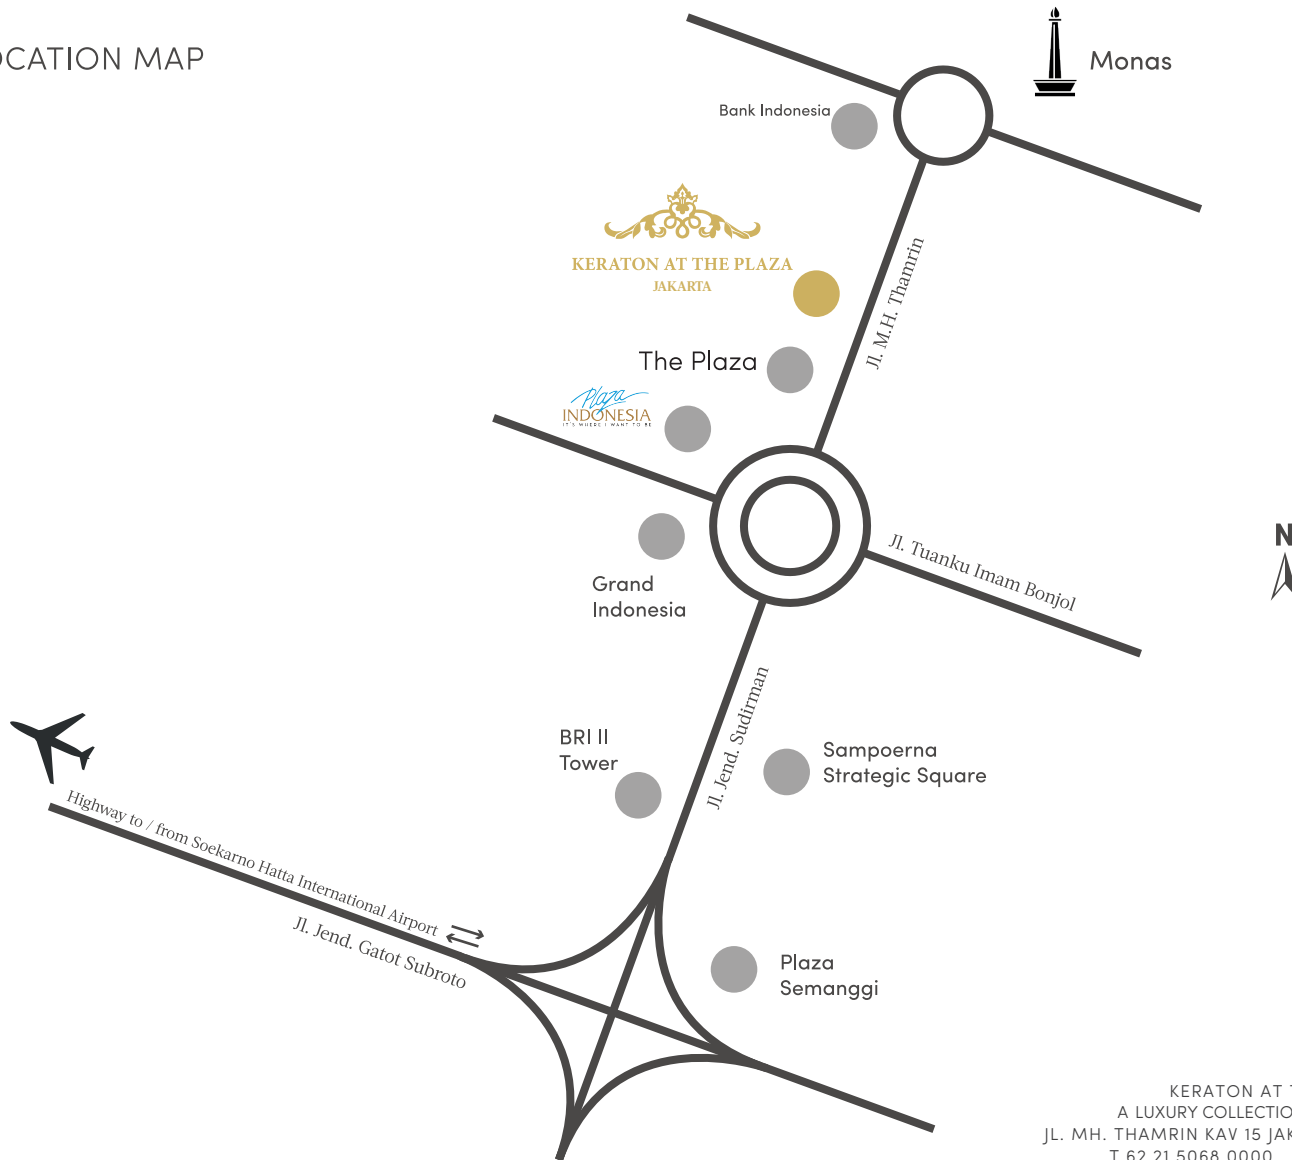

LOCATION MAP

KERATON AT THE PLAZA
A LUXURY COLLECTION HOTEL, JAKARTA
JL. MH. THAMRIN KAV 15 JAKARTA, 10350 INDONESIA
T 62 21 5068 0000 F 62 21 5068 9999