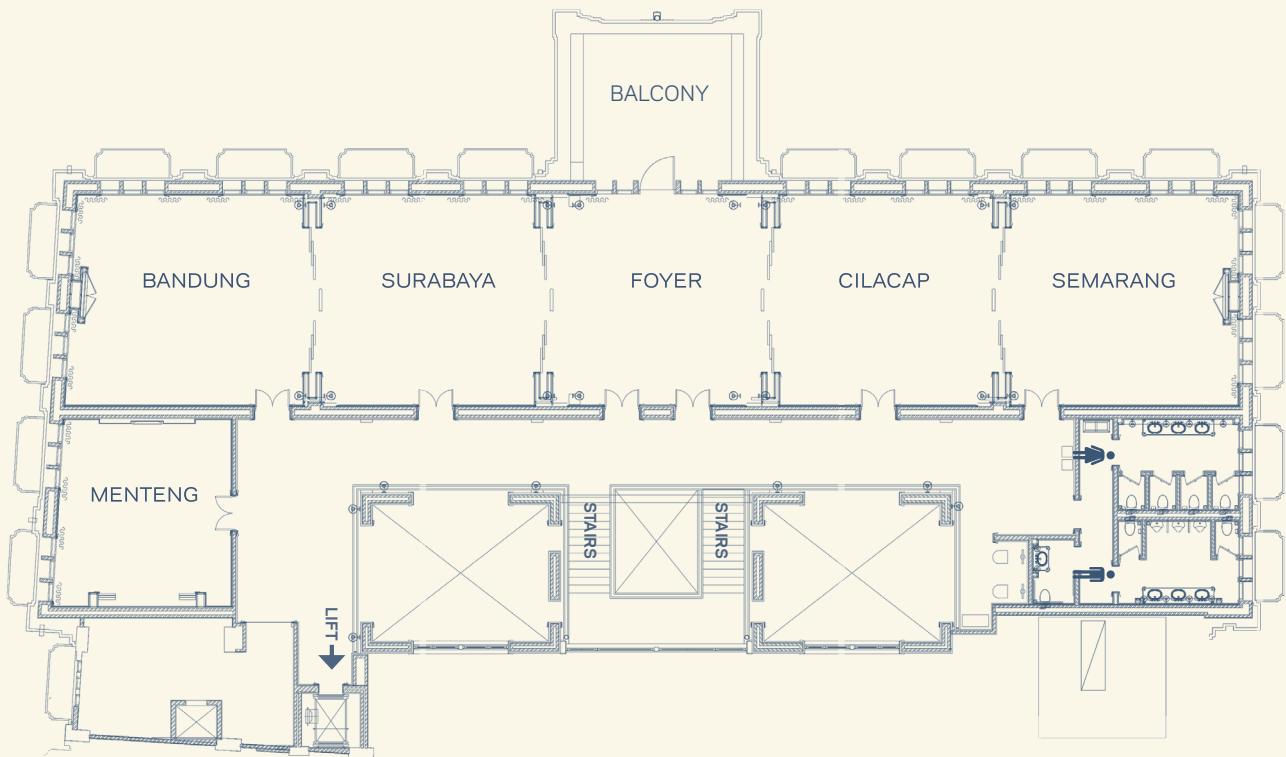

THE
HERMITAGE

JAKARTA

—
TRIBUTE PORTFOLIO

VENUE SIZE & CAPACITY	SIZE (m)		BOARD ROOM	CLASS ROOM	ROUND TABLE	THEATER	RECEPTION
	W x D x H	SQM					
THE GRAND BALLROOM	43,2 x 7,8 x 3,8	350	-	150	200	200	350
FOYER & BALCONY	7,4 x 7,8 x 3,8	70	-	-	-	-	60
BANDUNG ROOM	9,4 x 7,8 x 3,8	70	25	30	30	50	60
SURABAYA ROOM	8,7 x 7,8 x 3,8	70	25	30	30	50	60
CILACAP ROOM	9 x 7,8 x 3,8	70	25	30	30	50	60
SEMARANG ROOM	8,7 x 7,8 x 3,8	70	25	30	30	50	60
MENTENG ROOM	6,7 x 6,2 x 3,8	40	10	-	-	-	-