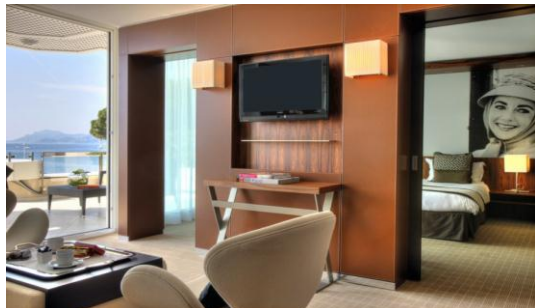

JW MARRIOTT CANNES
 50 BD DE LA CROISSETTE · BP 224 · 06414 CANNES CEDEX · FRANCE
 TEL : +33 (0)4 92 99 70 00
 www.jwmarriottcannes.com
 www.jwmarriottcannes.fr

SUITE PRESTIGE VUE MER
 A partir de 55 m²
 ENTREE AVEC SALON DE 21M²
 SALLE DE BAIN , AVEC BAIGNOIRE ET DOUCHE, WC/BIDET INDEPENDANT 14,00 M²
 CHAMBRE VUE MER DE 18 M², TV, DRESSING SEPRE 3,50 M², MINI-BAR