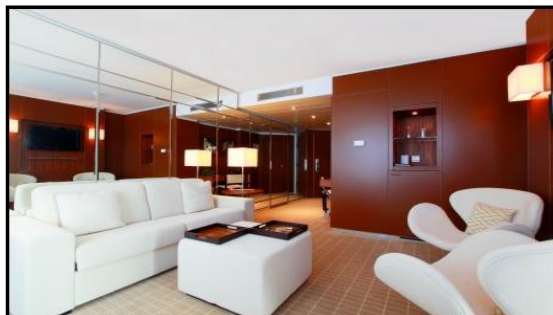

JW MARRIOTT CANNES
 50 BD DE LA CROISSETTE · BP 224 · 06414 CANNES CEDEX · FRANCE
 TEL : +33 (0)4 92 99 70 00
 www.jwmarriottcannes.com
 www.jwmarriottcannes.fr

SUITE PRESTIGE VUE MER
 A partir de 55 m²
 ENTREE AVEC SALON DE 21M²
 SALLE DE BAIN , AVEC BAIGNOIRE ET DOUCHE, WC/BIDET INDEPENDANT 14,00 M²
 CHAMBRE VUE MER DE 18 M², TV, DRESSING SEPRE 3,50 M², MINI-BAR