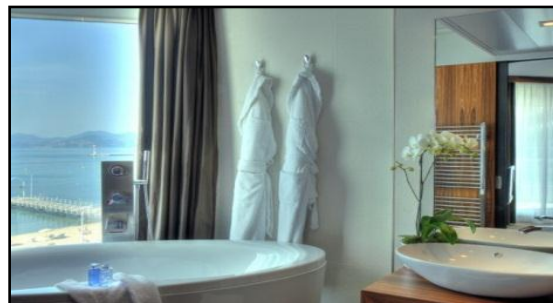

JW MARRIOTT CANNES
 50 BD DE LA CROISSETTE · BP 224 · 06414 CANNES CEDEX · FRANCE
 TEL : +33 (0)4 92 99 70 00
 www.jwmarriottcannes.com
 www.jwmarriottcannes.fr

SUITE PRESTIGE VUE MER
 A partir de 55 m²
 ENTREE AVEC SALON DE 21M²
 SALLE DE BAIN , AVEC BAIGNOIRE ET DOUCHE, WC/BIDET INDEPENDANT 14,00 M²
 CHAMBRE VUE MER DE 18 M², TV, DRESSING SEPRE 3,50 M², MINI-BAR