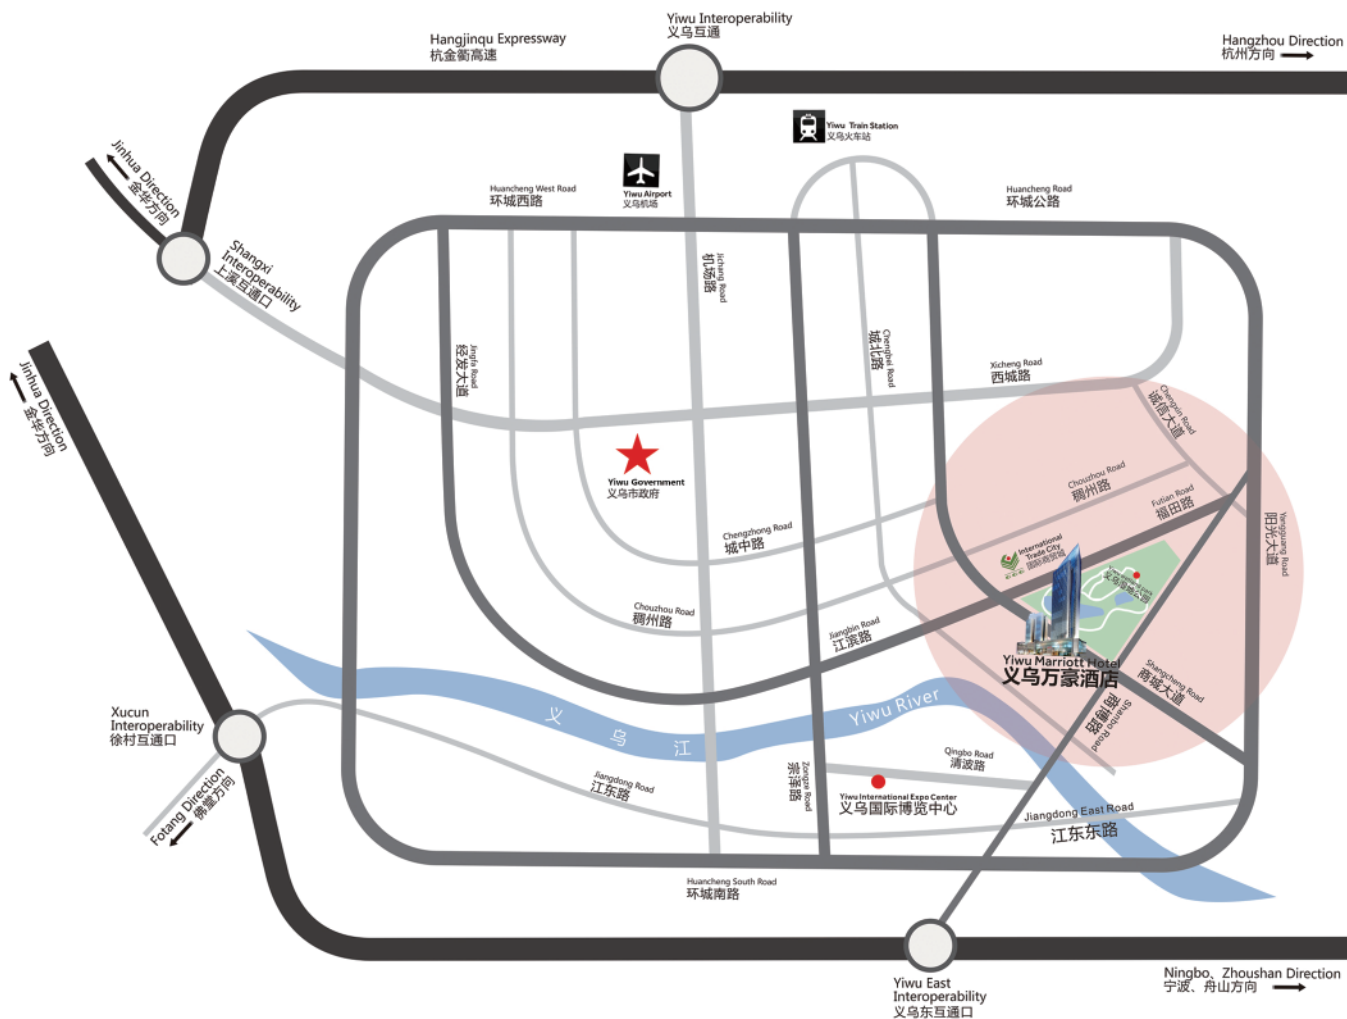

**MARRIOTT**  
**YIWU**  
义乌万豪酒店

**YIWU MARRIOTT HOTEL**  
No. 188 Futian Road, Yiwu, Zhejiang Province  
322000, P. R. C  
T : 86 579 8155 8888 F : 86 579 8151 2666

**义乌万豪酒店**  
地址：浙江省义乌市福田路188号, 322000  
电话：86 579 8155 8888 传真：86 579 8151 2666