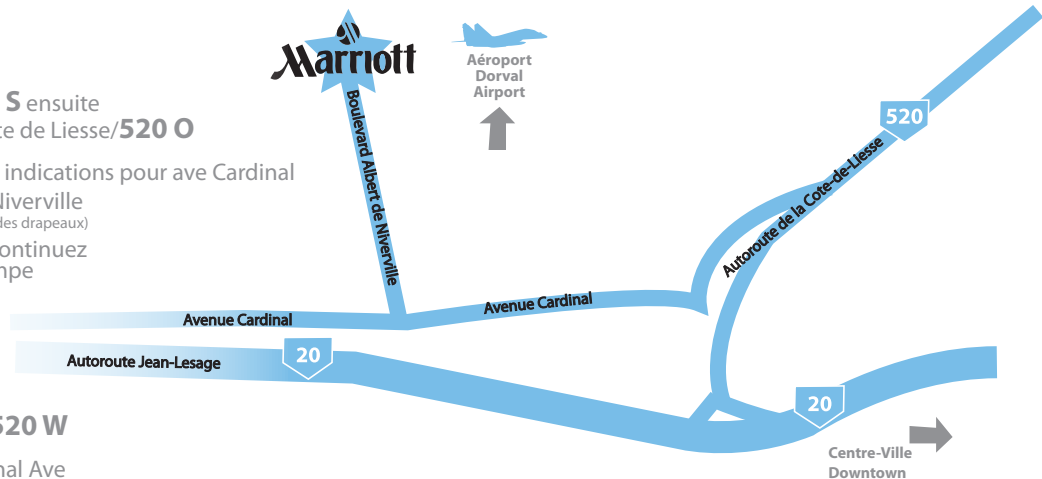

Directions

- **De l'autoroute 20** Sortie Aéroport
- **De l'autoroute 40** Sortie Autoroute **13 S** ensuite
Sortie Autoroute Côte de Liesse/**520 O**

- Suivez indications pour l'aéroport jusqu'aux indications pour ave Cardinal
- Prenez ave Cardinal jusqu'à la rue Albert de Niverville
(il y aura une grande affiche avec Aéroport de Montréal ainsi que des drapeaux)
- Tournez à droite sur Albert de Niverville et continuez tout droit jusqu'à ce que vous voyez une rampe
- Montez la rampe jusqu'à la porte cochère

- **From Highway 20** Take Airport exit
- **From Highway 40** Take highway **13 S**
Exit Côte de Liesse/**520 W**

- Follow signs for Airport until signs for Cardinal Ave
- Take Cardinal Ave until Albert de Niverville
(you will see a Montreal Airport sign with flags)
- Turn right onto Albert de Niverville and go to end
- Go up the ramp to hotel entrance

Marriott
AÉROPORT DE MONTRÉAL

800 Leigh-Capréol, Dorval (Québec), H4Y0A4
T: 514-636-6700